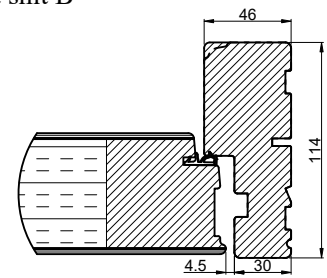

Lodret snit A

Vandret snit B

		Outline Vinduer A/S Fabriksvej 4 DK-9640 Farsø www.outline.dk
Tegn. nr.	640-04	Målestok
Int.		MINPAU
Rev. nr.		01
Rev. dato.		2022-04-07
Benævnelse: TRÆ 2-lags Udadgående pladedør.		