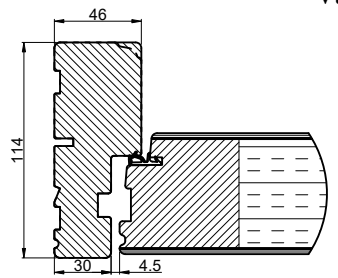

Lodret snit A

Vandret snit B

		Outline Vinduer A/S Fabriksvej 4 DK-9640 Farsø www.outline.dk
Tegn. nr.	640-04	Målestok
Int.		MINPAU
Rev. nr.		01
Rev. dato.		2022-04-07
Benævnelse: TRÆ 2-lags Udadgående pladedør.		