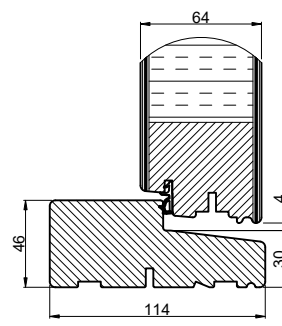

Lodret snit A

Vandret snit B

		Outline Vinduer A/S Fabriksvej 4 DK-9640 Farsø www.outline.dk
Tegn. nr.	640-04	Målestok
Int.		MINPAU
Rev. nr.		01
Rev. dato.		2022-04-07
Benævnelse: TRÆ 2-lags Udadgående pladedør.		