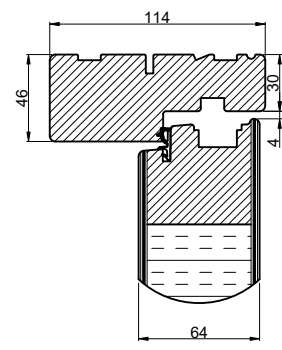

Lodret snit A

Vandret snit B

		Outline Vinduer A/S Fabriksvej 4 DK-9640 Farsø www.outline.dk
Tegn. nr.	640-04	Målestok
Int.		MINPAU
Rev. nr.		01
Rev. dato.		2022-04-07
Benævnelse: TRÆ 2-lags Udadgående pladedør.		