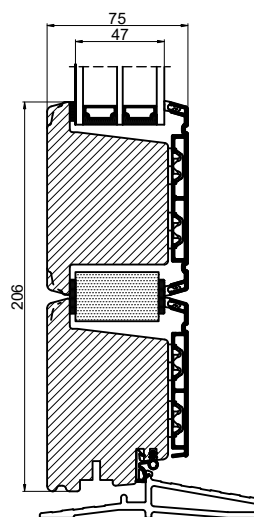

## Enkelt spændestykke

Udadgående

Indadgående

## Dobbelt spændestykke

Udadgående

Indadgående

## Mellembund

Udadgående

Indadgående

 **Outline**  
vinduer til tiden

Outline Vinduer A/S  
Fabriksvej 4  
DK-9640 Farsø  
www.outline.dk

Tegn. nr.	940-07	Målestok 1:4
Int.		MINPAU
Rev. nr.		01
Rev. dato.		2022-07-22