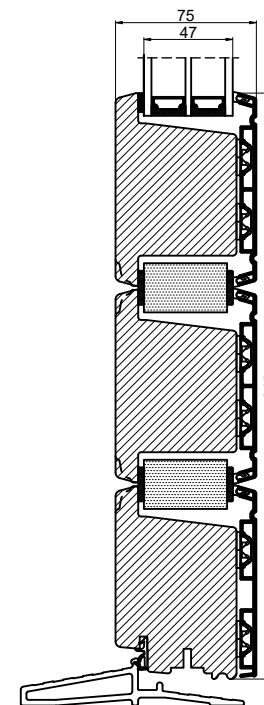

## Enkelt spændestykke

Udadgående

Indadgående

## Dobbelt spændestykke

Udadgående

Indadgående

## Mellembund

Udadgående

Indadgående

 **Outline**  
vinduer til tiden

Outline Vinduer A/S  
Fabriksvej 4  
DK-9640 Farsø  
www.outline.dk

Tegn. nr.	940-07	Målestok 1:4
Int.		MINPAU
Rev. nr.		01
Rev. dato.		2022-07-22