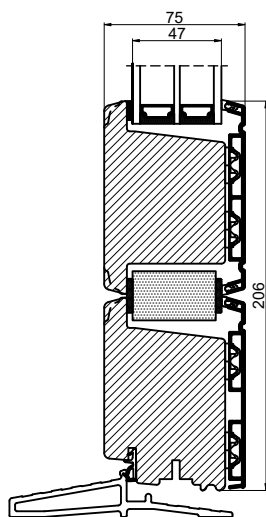

## Enkelt spændestykke

Udadgående

Indadgående

## Dobbelt spændestykke

Udadgående

Indadgående

## Mellembund

Udadgående

Indadgående

 **Outline**  
vinduer til tiden

Outline Vinduer A/S  
Fabriksvej 4  
DK-9640 Farsø  
www.outline.dk

Tegn. nr.	940-07	Målestok 1:4
Int.		MINPAU
Rev. nr.		01
Rev. dato.		2022-07-22

Benævnelse:

TRÆ / ALU 3-lags  
Spændestykker i bund.