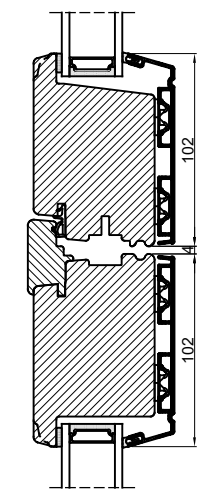

Lodret snit A

Vandret snit B

		Outline Vinduer A/S Fabriksvej 4 DK-9640 Farsø www.outline.dk
Tegn. nr.	840-03	Målestok
Int.		MARJUN.
Rev. nr.		01
Rev. dato		29-09-20
Benævnelse: TRÆ / ALU 2-lags Udadgående halvdrør.		