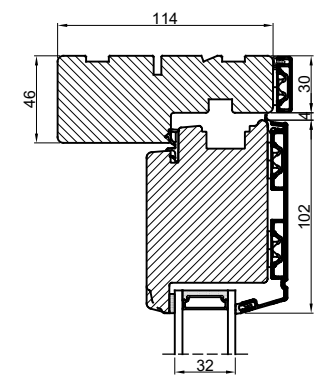

Lodret snit A

Vandret snit B

		Outline Vinduer A/S Fabriksvej 4 DK-9640 Farsø www.outline.dk
Tegn. nr.	840-03	Målestok
Int.		MARJUN.
Rev. nr.		01
Rev. dato		29-09-20
Benævnelse: TRÆ / ALU 2-lags Udadgående halvdrør.		