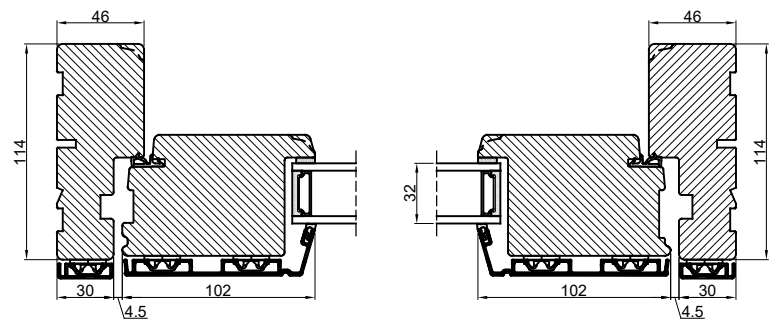

Lodret snit A

Vandret snit B

		Outline Vinduer A/S Fabriksvej 4 DK-9640 Farsø www.outline.dk
Tegn. nr.	840-03	Målestok
Int.		MARJUN.
Rev. nr.		01
Rev. dato		29-09-20
Benævnelse: TRÆ / ALU 2-lags Udadgående halvdrør.		