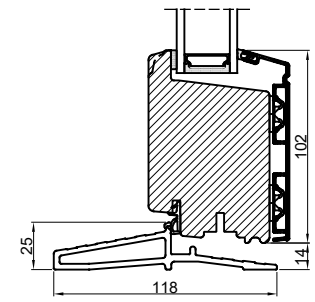

Lodret snit A

Vandret snit B

		Outline Vinduer A/S Fabriksvej 4 DK-9640 Farsø www.outline.dk
Tegn. nr.	840-03	Målestok
Int.		MARJUN.
Rev. nr.		01
Rev. dato		29-09-20
Benævnelse: TRÆ / ALU 2-lags Udadgående halvdrør.		