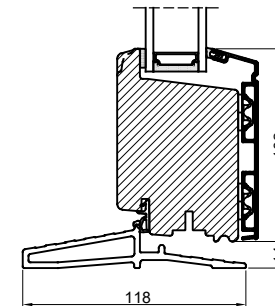

Lodret snit A

Vandret snit B

(midterramme terrassedør)

		Outline Vinduer A/S Fabriksvej 4 DK-9640 Farsø www.outline.dk	
		Tegn. nr.	840-02
Int.			MARJUN.
Rev. nr.			01
Rev. dato			29-09-20
Benævnelse: TRÆ / ALU 2-lags Udadgående døre.			