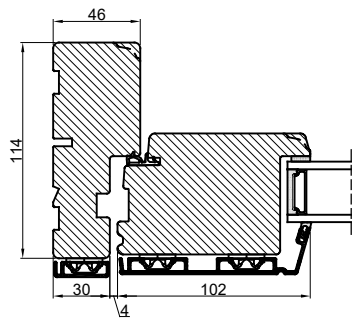

Lodret snit A

Vandret snit B

(midterramme terrassedør)

		Outline Vinduer A/S Fabriksvej 4 DK-9640 Farsø www.outline.dk	
		Tegn. nr.	840-02
Int.			MARJUN.
Rev. nr.			01
Rev. dato			29-09-20
Benævnelse: TRÆ / ALU 2-lags Udadgående døre.			