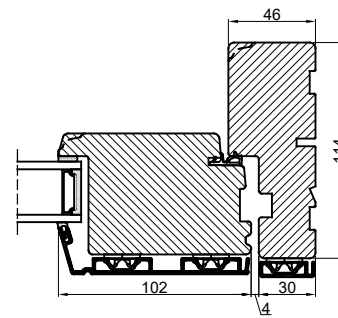

Lodret snit A

Vandret snit B

(midterramme terrassedør)

		Outline Vinduer A/S Fabriksvej 4 DK-9640 Farsø www.outline.dk	
		Tegn. nr.	840-02
Int.			MARJUN.
Rev. nr.			01
Rev. dato			29-09-20
Benævnelse: TRÆ / ALU 2-lags Udadgående døre.			