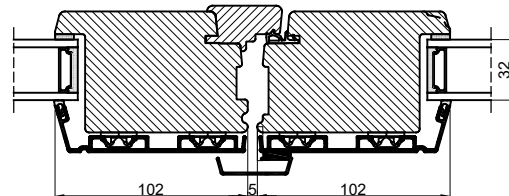

Lodret snit A

Vandret snit B

(midterramme terrassedør)

		Outline Vinduer A/S Fabriksvej 4 DK-9640 Farsø www.outline.dk	
		Tegn. nr.	840-02
Int.			MARJUN.
Rev. nr.			01
Rev. dato			29-09-20
Benævnelse: TRÆ / ALU 2-lags Udadgående døre.			