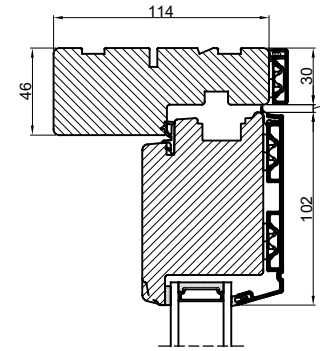

Lodret snit A

Vandret snit B

(midterramme terrassedør)

		Outline Vinduer A/S Fabriksvej 4 DK-9640 Farsø www.outline.dk	
		Tegn. nr.	840-02
Int.			MARJUN.
Rev. nr.			01
Rev. dato			29-09-20
Benævnelse: TRÆ / ALU 2-lags Udadgående døre.			