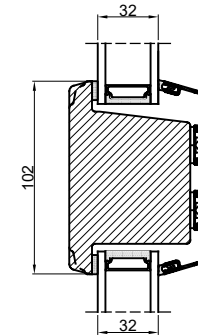

Lodret snit A

Vandret snit B

(midterramme terrassedør)

		Outline Vinduer A/S Fabriksvej 4 DK-9640 Farsø www.outline.dk	
		Tegn. nr.	840-02
Int.			MARJUN.
Rev. nr.			01
Rev. dato			29-09-20
Benævnelse: TRÆ / ALU 2-lags Udadgående døre.			