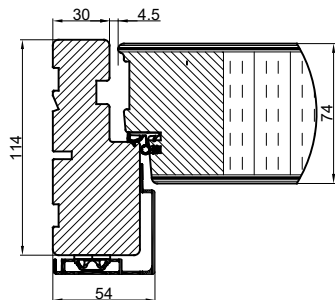

Lodret snit A

Vandret snit B

		Outline Vinduer A/S Fabriksvej 4 DK-9640 Farsø www.outline.dk
Tegn. nr.	840-06	Målestok
Int.		MARJUN.
Rev. nr.		01
Rev. dato		30-09-20
Benævnelse: TRÆ / ALU 2-lags Indadgående pladedør.		