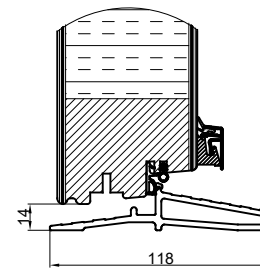

Lodret snit A

Vandret snit B

		Outline Vinduer A/S Fabriksvej 4 DK-9640 Farsø www.outline.dk
Tegn. nr.	840-06	Målestok
Int.		MARJUN.
Rev. nr.		01
Rev. dato		30-09-20
Benævnelse: TRÆ / ALU 2-lags Indadgående pladedør.		