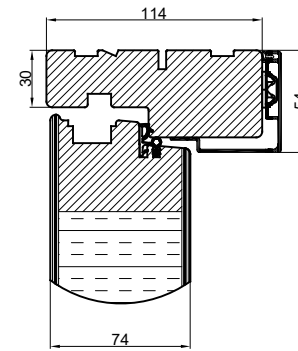

Lodret snit A

Vandret snit B

		Outline Vinduer A/S Fabriksvej 4 DK-9640 Farsø www.outline.dk
Tegn. nr.	840-06	Målestok
Int.		MARJUN.
Rev. nr.		01
Rev. dato		30-09-20
Benævnelse: TRÆ / ALU 2-lags Indadgående pladedør.		