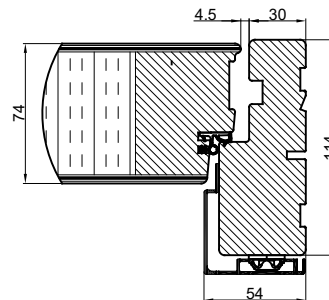

Lodret snit A

Vandret snit B

		Outline Vinduer A/S Fabriksvej 4 DK-9640 Farsø www.outline.dk
Tegn. nr.	840-06	Målestok
Int.		MARJUN.
Rev. nr.		01
Rev. dato		30-09-20
Benævnelse: TRÆ / ALU 2-lags Indadgående pladedør.		