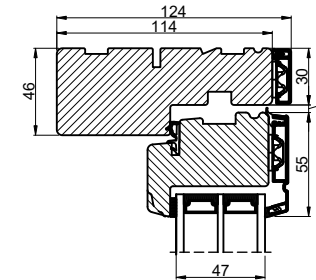

A

Lodret snit A

B

B

A

Vandret snit B

 Outline vinduer til tiden		Outline Vinduer A/S Fabriksvej 4 DK-9640 Farsø www.outline.dk
Tegn. nr.	920-06	Målestok 1:4
Int.		ARTGRU
Rev. nr.		01
Rev. dato.		2022-09-30
Benævnelse:		
TR/E / ALU 3-lags Udadgående vinduer.		