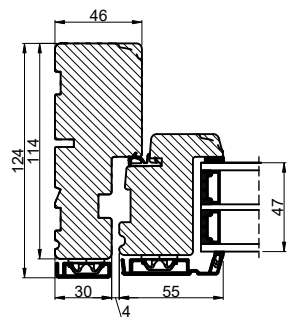

A

Lodret snit A

B

B

A

Vandret snit B

 Outline vinduer til tiden		Outline Vinduer A/S Fabriksvej 4 DK-9640 Farsø www.outline.dk
Tegn. nr.	920-06	Målestok 1:4
Int.		ARTGRU
Rev. nr.		01
Rev. dato.		2022-09-30
Benævnelse:		
TR/E / ALU 3-lags Udadgående vinduer.		