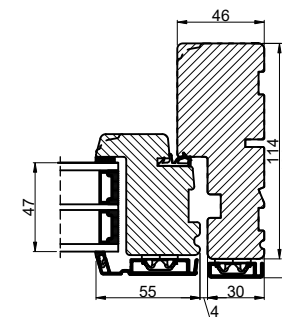

A

Lodret snit A

B

B

A

Vandret snit B

 Outline vinduer til tiden		Outline Vinduer A/S Fabriksvej 4 DK-9640 Farsø www.outline.dk
Tegn. nr.	920-06	Målestok 1:4
Int.		ARTGRU
Rev. nr.		01
Rev. dato.		2022-09-30
Benævnelse:		
TR/E / ALU 3-lags Udadgående vinduer.		