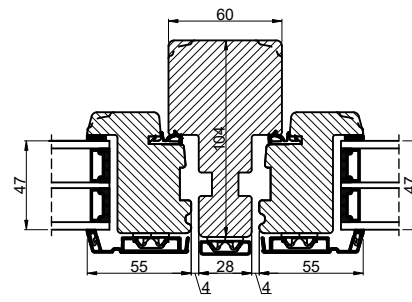

A

Lodret snit A

B

B

A

Vandret snit B

 Outline vinduer til tiden		Outline Vinduer A/S Fabriksvej 4 DK-9640 Farsø www.outline.dk
Tegn. nr.	920-06	Målestok 1:4
Int.		ARTGRU
Rev. nr.		01
Rev. dato.		2022-09-30
Benævnelse:		
TR/E / ALU 3-lags Udadgående vinduer.		