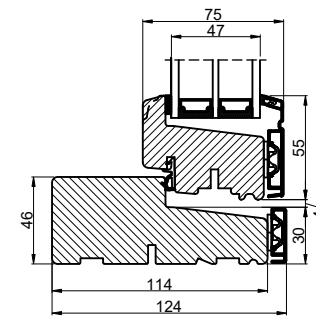

A

Lodret snit A

B

B

A

Vandret snit B

 Outline vinduer til tiden		Outline Vinduer A/S Fabriksvej 4 DK-9640 Farsø www.outline.dk
Tegn. nr.	920-06	Målestok 1:4
Int.		ARTGRU
Rev. nr.		01
Rev. dato.		2022-09-30
Benævnelse:		
TR/E / ALU 3-lags Udadgående vinduer.		