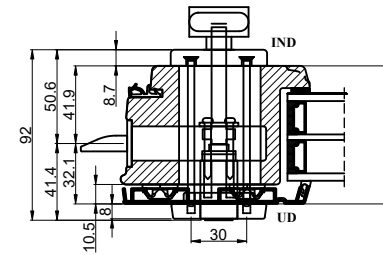

Oval cylinder med ekstra lås
Udadgående / indadgående døre.

Oval låsekasse
Udadgående / indadgående døre.

Oval cylinder udvendig/ vrider indvendig
(Outline standard)

Udadgående døre

Indadgående døre

 Outline vinduer til tiden		Outline Vinduer A/S Fabrikvej 4 DK-9640 Farsø www.outline.dk
Tegn. nr.	991-02	Målestok 1:4
Int.		ARTGRU
Rev. nr.		01
Rev. dato.		2024-04-15
Benævnelse:		
TRÆ/ALU 3-lags beslånings Oval cylinder.		