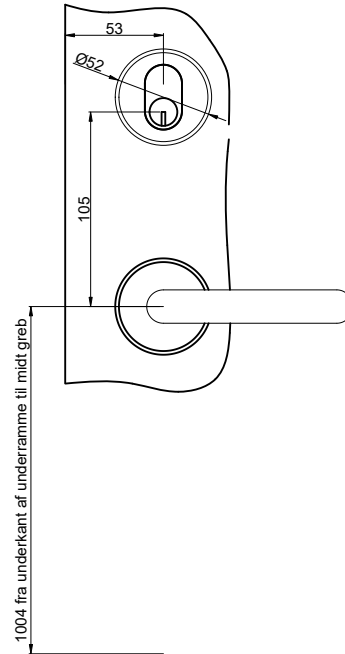

Oval cylinder med ekstra lås
Udadgående / indadgående døre.

Oval låsekasse
Udadgående / indadgående døre.

Oval cylinder udvendig/ vrider indvendig
(Outline standard)

Udadgående døre

Indadgående døre

 Outline vinduer til tiden		Outline Vinduer A/S Fabrikvej 4 DK-9640 Farsø www.outline.dk
Tegn. nr.	991-02	Målestok 1:4
Int.		ARTGRU
Rev. nr.		01
Rev. dato.		2024-04-15
Benævnelse:		
TRÆ/ALU 3-lags beslånings Oval cylinder.		