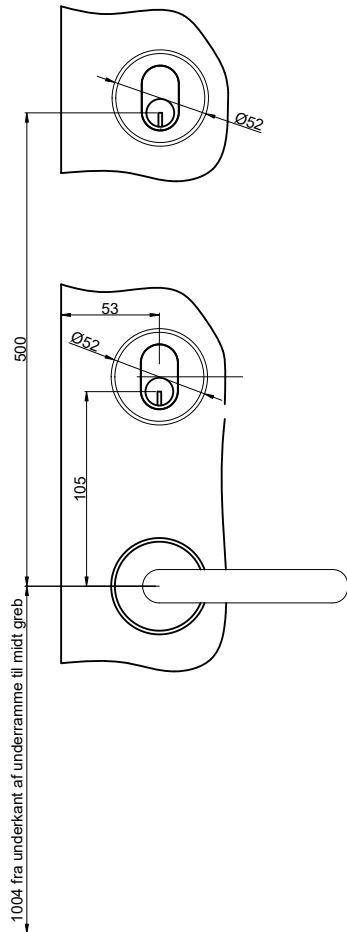

Oval cylinder med ekstra lås
Udadgående / indadgående døre.

Oval låsekasse
Udadgående / indadgående døre.

Oval cylinder udvendig/ vrider indvendig
(Outline standard)

Udadgående døre

Indadgående døre

 Outline vinduer til tiden		Outline Vinduer A/S Fabrikvej 4 DK-9640 Farsø www.outline.dk
Tegn. nr.	991-02	Målestok 1:4
Int.		ARTGRU
Rev. nr.		01
Rev. dato.		2024-04-15
Benævnelse:		
TRÆ/ALU 3-lags beslånings Oval cylinder.		