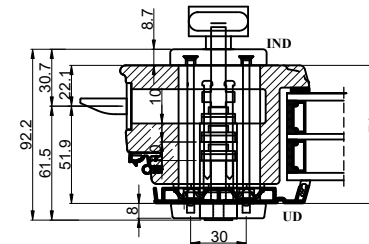

Oval cylinder med ekstra lås
Udadgående / indadgående døre.

Oval låsekasse
Udadgående / indadgående døre.

Oval cylinder udvendig/ vrider indvendig
(Outline standard)

Udadgående døre

Indadgående døre

 Outline vinduer til tiden		Outline Vinduer A/S Fabrikvej 4 DK-9640 Farsø www.outline.dk
Tegn. nr.	991-02	Målestok 1:4
Int.		ARTGRU
Rev. nr.		01
Rev. dato.		2024-04-15
Benævnelse:		
TRÆ/ALU 3-lags beslånings Oval cylinder.		