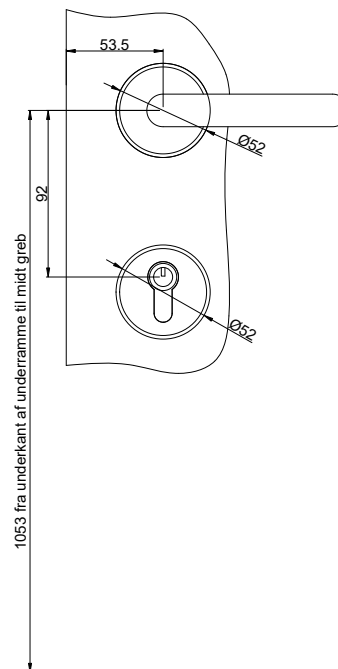

**Winkhaus med ekstra lås.
Udadgående / indadgående døre.**

**Winkhaus låsekasse.
Udadgående / indadgående døre.**

**Profil cylinder udvendig/ vrider indvendig
(Outline standard)**

Udadgående døre

Indadgående døre

Outline
vinduer til tiden

Outline Vinduer A/S
Fabriksvej 4
DK-9640 Farsø
www.outline.dk

Tegn. nr.	691-01	Målestok
Int.		ARTGRU.
Rev. nr.		03
Rev. dato .		10-08-22

Benævnelse:

TRÆ 2-lags
Beslånings.