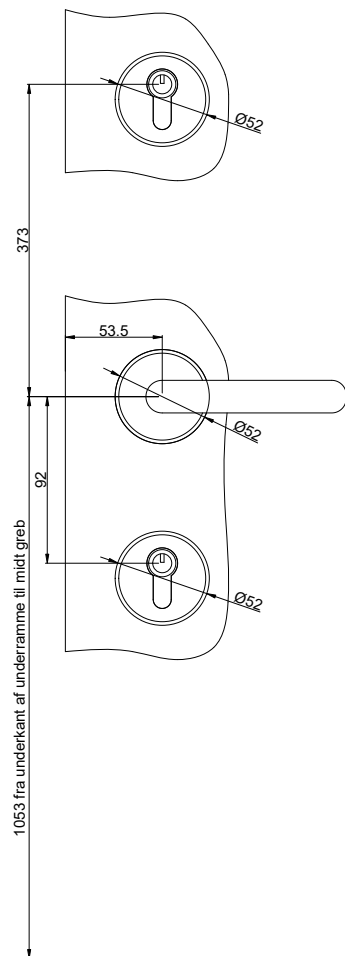

**Winkhaus med ekstra lås.
Udadgående / indadgående døre.**

**Winkhaus låsekasse.
Udadgående / indadgående døre.**

**Profil cylinder udvendig/ vrider indvendig
(Outline standard)**

Udadgående døre

Indadgående døre

Outline
vinduer til tiden

Outline Vinduer A/S
Fabriksvej 4
DK-9640 Farsø
www.outline.dk

Tegn. nr.	691-01	Målestok
Int.		ARTGRU.
Rev. nr.		03
Rev. dato .		10-08-22

Benævnelse:

TRÆ 2-lags
Beslånings.