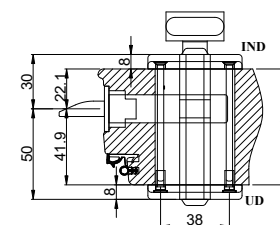

**Winkhaus med ekstra lås.
Udadgående / indadgående døre.**

**Winkhaus låsekasse.
Udadgående / indadgående døre.**

**Profil cylinder udvendig/ vrider indvendig
(Outline standard)**

Udadgående døre

Indadgående døre

Outline
vinduer til tiden

Outline Vinduer A/S
Fabriksvej 4
DK-9640 Farsø
www.outline.dk

Tegn. nr.	691-01	Målestok
Int.		ARTGRU.
Rev. nr.		03
Rev. dato .		10-08-22

Benævnelse:

TRÆ 2-lags
Beslånings.