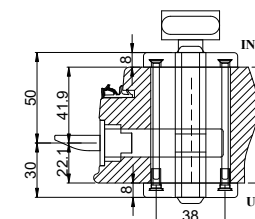

**Winkhaus med ekstra lås.
Udadgående / indadgående døre.**

**Winkhaus låsekasse.
Udadgående / indadgående døre.**

**Profil cylinder udvendig/ vrider indvendig
(Outline standard)**

Udadgående døre

Indadgående døre

Outline
vinduer til tiden

Outline Vinduer A/S
Fabriksvej 4
DK-9640 Farsø
www.outline.dk

Tegn. nr.	691-01	Målestok
Int.		ARTGRU.
Rev. nr.		03
Rev. dato .		10-08-22

Benævnelse:

TRÆ 2-lags
Beslånings.