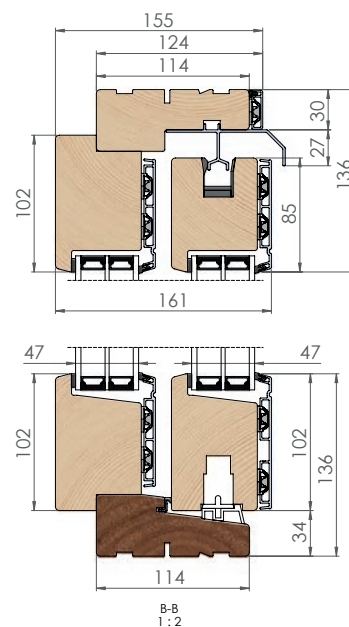

SNITTEGNINGER 3-LAGS TRÆ/ALU