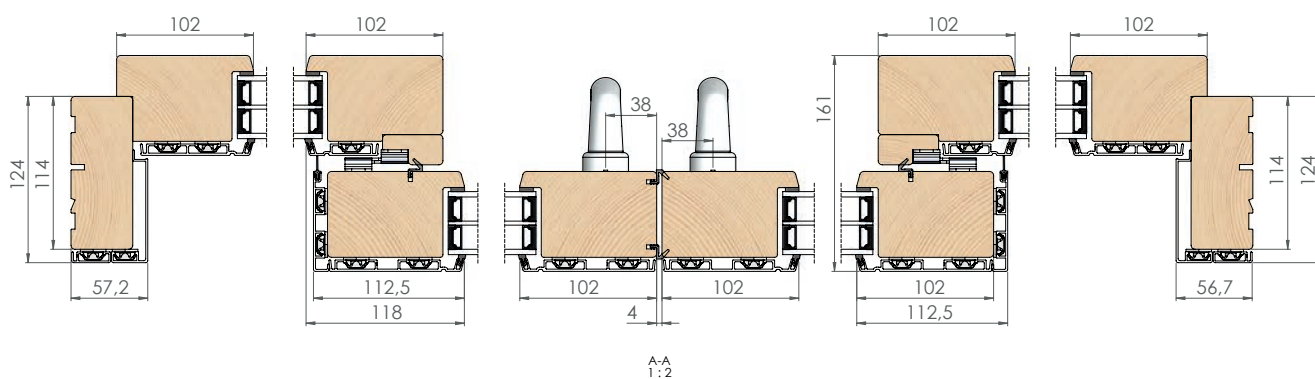

DOBBELTRETTEDE HÆVESKYDEDØRE

FLOT OG FRIT LYSINDFALD

Dobbeltrettede hæveskydedøre byder på en flot, stor åbning til udendørsarealer, og samtidig giver de panoramiske, store glasflader et stort lysindfald i boligen. Dobbeltrettede hæveskydedøre produceres med energiglas fra 3,5-8 m. bredde, hvilket gør den til en af de bredeste hæveskydedøre på det danske marked.

Se flere inspirerende billeder her:
www.outline.dk/inspiration/referencer

FORDELE VED EN DOBBELTRETET HÆVSKYDEDØR:

- Muliggør et fantastisk flot og frit lysindfald i boligen.
- Højde op til 2,8 m. Bredde op til 8 m.
- Hæveskydedøren fås i både Træ og Træ/Alu serierne.
- Fås i 10 standard RAL farver.
- Leveres i moduler for at lette håndteringen i fragt samt på byggepladsen.
- Begge rammerne i døren er monteret med to greb og med en kantstangslås, der har 3-punktslukke og låsetap i modsatte paskvil.

SNITTEGNINGER 3-LAGS TRÆ/ALU

Se alle snittegninger -også på Træ/Træ her:
outline.dk/snittegninger-og-specifikationer

Foldedøre leveres med standard leveringstid. Ikke med Hurtig- eller Lynlevering.

Outline Vinduer
Fabriksvej 4
9640 Farsø
www.outline.dk