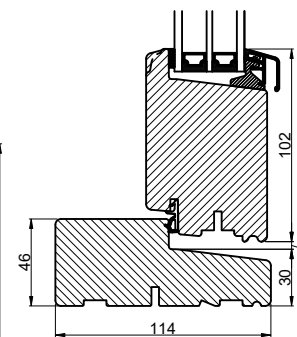

Lodret snit A

B

Vandret snit B

		Outline Vinduer A/S Fabriksvej 4 DK-9640 Farsø www.outline.dk
Tegn. nr.	540-02	Målestok 1:4
Int.		MINPAU
Rev. nr.		01
Rev. dato.		2022-07-21
Benævnelse:		
TRÆ 3-lags Udadgående døre.		