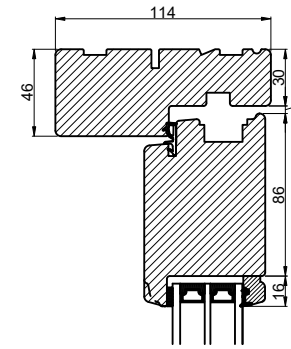

Lodret snit A

B

Vandret snit B

		Outline Vinduer A/S Fabriksvej 4 DK-9640 Farsø www.outline.dk
Tegn. nr.	540-02	Målestok 1:4
Int.		MINPAU
Rev. nr.		01
Rev. dato.		2022-07-21
Benævnelse:		
TRÆ 3-lags Udadgående døre.		