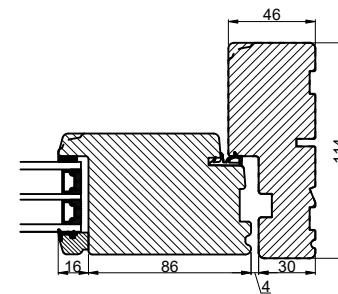

Lodret snit A

B

Vandret snit B

		Outline Vinduer A/S Fabriksvej 4 DK-9640 Farsø www.outline.dk
Tegn. nr.	540-02	Målestok 1:4
Int.		MINPAU
Rev. nr.		01
Rev. dato.		2022-07-21
Benævnelse:		
TRÆ 3-lags Udadgående døre.		