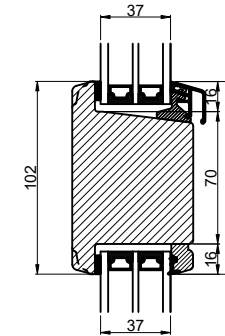

Lodret snit A

B

Vandret snit B

		Outline Vinduer A/S Fabriksvej 4 DK-9640 Farsø www.outline.dk
Tegn. nr.	540-02	Målestok 1:4
Int.		MINPAU
Rev. nr.		01
Rev. dato.		2022-07-21
Benævnelse:		
TRÆ 3-lags Udadgående døre.		