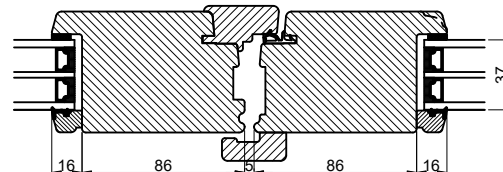

Lodret snit A

B

Vandret snit B

		Outline Vinduer A/S Fabriksvej 4 DK-9640 Farsø www.outline.dk
Tegn. nr.	540-02	Målestok 1:4
Int.		MINPAU
Rev. nr.		01
Rev. dato.		2022-07-21
Benævnelse:		
TRÆ 3-lags Udadgående døre.		