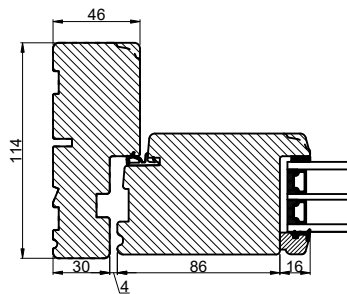

Lodret snit A

B

Vandret snit B

		Outline Vinduer A/S Fabriksvej 4 DK-9640 Farsø www.outline.dk
Tegn. nr.	540-02	Målestok 1:4
Int.		MINPAU
Rev. nr.		01
Rev. dato.		2022-07-21
Benævnelse:		
TRÆ 3-lags Udadgående døre.		