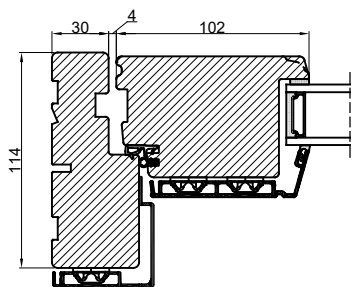

Lodret snit A

Vandret snit B

(midterramme terrassedør / facadedør)

		Outline Vinduer A/S Fabriksvej 4 DK-9640 Farsø www.outline.dk
Tegn. nr.	840-01	Målestok
Int.		MARJUN.
Rev. nr.		01
Rev. dato		28-09-20
Benævnelse: TRÆ / ALU 2-lags Indadgående dobbelt døre.		