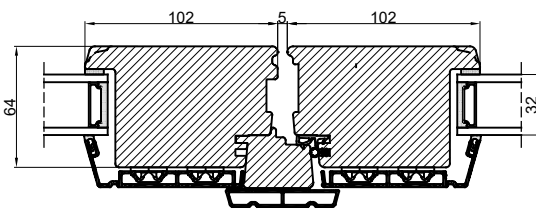

Lodret snit A

Vandret snit B

(midterramme terrassedør / facadedør)

		Outline Vinduer A/S Fabriksvej 4 DK-9640 Farsø www.outline.dk
Tegn. nr.	840-01	Målestok
Int.		MARJUN.
Rev. nr.		01
Rev. dato		28-09-20
Benævnelse: TRÆ / ALU 2-lags Indadgående dobbelt døre.		