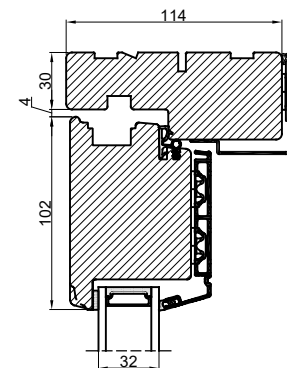

Lodret snit A

Vandret snit B

(midterramme terrassedør / facadedør)

		Outline Vinduer A/S Fabriksvej 4 DK-9640 Farsø www.outline.dk
Tegn. nr.	840-01	Målestok
Int.		MARJUN.
Rev. nr.		01
Rev. dato		28-09-20
Benævnelse: TRÆ / ALU 2-lags Indadgående dobbelt døre.		