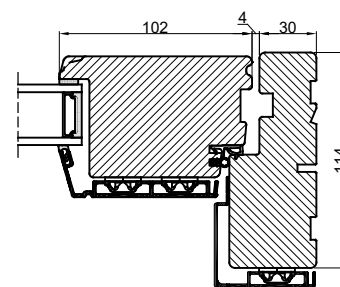

Lodret snit A

Vandret snit B

(midterramme terrassedør / facadedør)

		Outline Vinduer A/S Fabriksvej 4 DK-9640 Farsø www.outline.dk
Tegn. nr.	840-01	Målestok
Int.		MARJUN.
Rev. nr.		01
Rev. dato		28-09-20
Benævnelse: TRÆ / ALU 2-lags Indadgående dobbelt døre.		