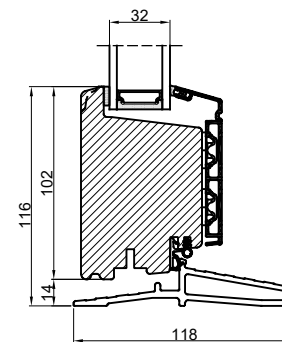

Lodret snit A

Vandret snit B

(midterramme terrassedør / facadedør)

		Outline Vinduer A/S Fabriksvej 4 DK-9640 Farsø www.outline.dk
Tegn. nr.	840-01	Målestok
Int.		MARJUN.
Rev. nr.		01
Rev. dato		28-09-20
Benævnelse: TRÆ / ALU 2-lags Indadgående dobbelt døre.		