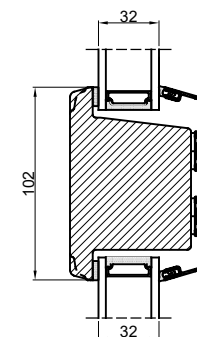

Lodret snit A

Vandret snit B

(midterramme terrassedør / facadedør)

		Outline Vinduer A/S Fabriksvej 4 DK-9640 Farsø www.outline.dk
Tegn. nr.	840-01	Målestok
Int.		MARJUN.
Rev. nr.		01
Rev. dato		28-09-20
Benævnelse: TRÆ / ALU 2-lags Indadgående dobbelt døre.		