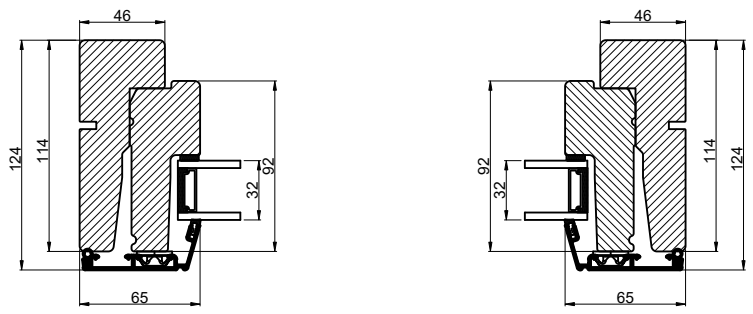

Vandret snit B

 Outline vinduer til tiden		Outline Vinduer A/S Fabrikvej 4 DK-9640 Farsø www.outline.dk
Tegn. nr.	400-03	Målestok 1:4
Int.		ARTGRU
Rev. nr.		02
Rev. dato.		2020-12-07
Benævnelse:		
Daylight 2-lags Fastskruet ramme		