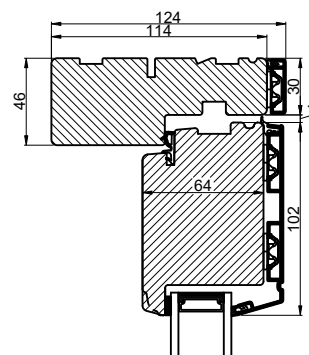

Lodret snit A

Vandret snit B

 <b>Outline</b> vinduer til tiden		Outline Vinduer A/S Fabriksvej 4 DK-9640 Farsø www.outline.dk
Tegn. nr.	810-02	Målestok 1:4
Int.		MINPAU
Rev. nr.		01
Rev. dato.		2022-05-03
Benævnelse:		
TRÆ / ALU 2-lags Sideparti.		