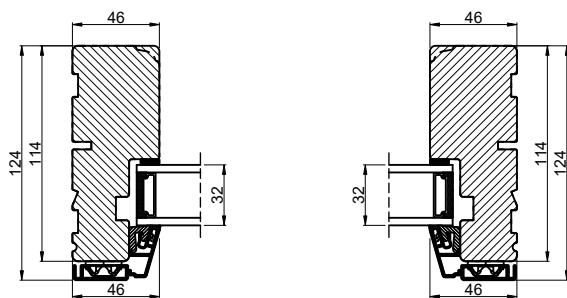

Lodret snit A

Vandret snit B

 <b>Outline</b> vinduer til tiden		Outline Vinduer A/S Fabriksvej 4 DK-9640 Farsø www.outline.dk
Tegn. nr.	810-02	Målestok 1:4
Int.		MINPAU
Rev. nr.		01
Rev. dato.		2022-05-03
Benævnelse:		
TRÆ / ALU 2-lags Sideparti.		