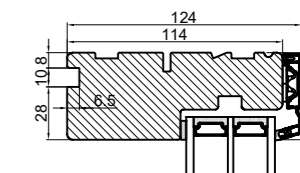

Med lysningsnot 4 sider

Med lysningsnot 3 sider og bundpladenot

Outline
vinduer til tiden

Outline Vinduer A/S
Fabriksvej 4
DK-9640 Farsø
www.outline.dk

Tegn. nr.	970-01	Målestok	A3
Int.			MINPAU
Rev. nr.			02
Rev. dato			2022-05-26

Benævnelse:
TRÆ/ALU 3-lags
Lysningsnoter til udadgående karm.