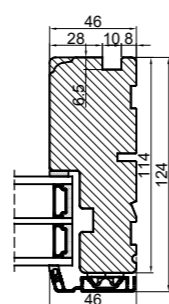

Med lysningsnot 4 sider

Med lysningsnot 3 sider og bundpladenot

Outline
vinduer til tiden

Outline Vinduer A/S
Fabriksvej 4
DK-9640 Farsø
www.outline.dk

Tegn. nr.	970-01	Målestok	A3
Int.			MINPAU
Rev. nr.			02
Rev. dato			2022-05-26

Benævnelse:
TRÆ/ALU 3-lags
Lysningsnoter til udadgående karm.