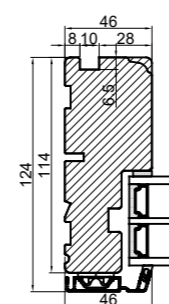

Med lysningsnot 4 sider

Med lysningsnot 3 sider og bundpladenot

Outline
vinduer til tiden

Outline Vinduer A/S
Fabriksvej 4
DK-9640 Farsø
www.outline.dk

Tegn. nr.	970-01	Målestok	A3
Int.			MINPAU
Rev. nr.			02
Rev. dato			2022-05-26

Benævnelse:
TRÆ/ALU 3-lags
Lysningsnoter til udadgående karm.