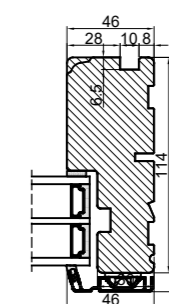

Med lysningsnot 4 sider

Med lysningsnot 3 sider og bundpladenot

Outline
vinduer til tiden

Outline Vinduer A/S
Fabriksvej 4
DK-9640 Farsø
www.outline.dk

Tegn. nr.	970-01	Målestok	A3
Int.			MINPAU
Rev. nr.			02
Rev. dato			2022-05-26

Benævnelse:
TRÆ/ALU 3-lags
Lysningsnoter til udadgående karm.