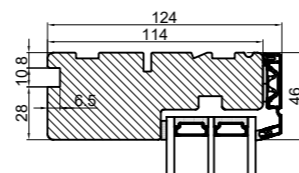

Med lysningsnot 4 sider

Med lysningsnot 3 sider og bundpladenot

Outline
vinduer til tiden

Outline Vinduer A/S
Fabriksvej 4
DK-9640 Farsø
www.outline.dk

Tegn. nr.	970-01	Målestok	A3
Int.			MINPAU
Rev. nr.			02
Rev. dato			2022-05-26

Benævnelse:
TRÆ/ALU 3-lags
Lysningsnoter til udadgående karm.