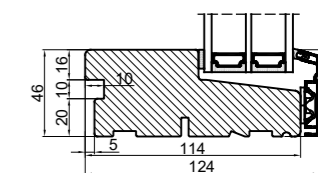

Med lysningsnot 4 sider

Med lysningsnot 3 sider og bundpladenot

Outline
vinduer til tiden

Outline Vinduer A/S
Fabriksvej 4
DK-9640 Farsø
www.outline.dk

Tegn. nr.	970-01	Målestok	A3
Int.			MINPAU
Rev. nr.			02
Rev. dato			2022-05-26

Benævnelse:
TRÆ/ALU 3-lags
Lysningsnoter til udadgående karm.