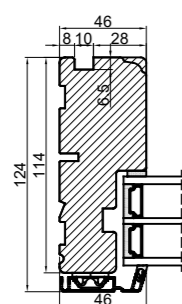

Med lysningsnot 4 sider

Med lysningsnot 3 sider og bundpladenot

Outline
vinduer til tiden

Outline Vinduer A/S
Fabriksvej 4
DK-9640 Farsø
www.outline.dk

Tegn. nr.	970-01	Målestok	A3
Int.			MINPAU
Rev. nr.			02
Rev. dato			2022-05-26

Benævnelse:
TRÆ/ALU 3-lags
Lysningsnoter til udadgående karm.