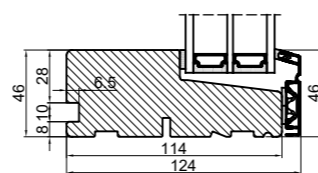

Med lysningsnot 4 sider

Med lysningsnot 3 sider og bundpladenot

Outline
vinduer til tiden

Outline Vinduer A/S
Fabriksvej 4
DK-9640 Farsø
www.outline.dk

Tegn. nr.	970-01	Målestok	A3
Int.			MINPAU
Rev. nr.			02
Rev. dato			2022-05-26

Benævnelse:
TRÆ/ALU 3-lags
Lysningsnoter til udadgående karm.