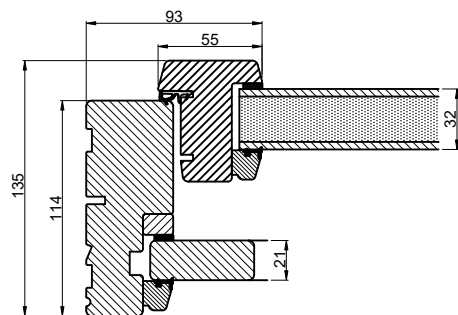

Lodret snit A

Vandret snit B

**Outline**  
vinduer til tiden

Outline Vinduer A/S  
Fabriksvej 4  
DK-9640 Farsø  
www.outline.dk

Tegn. nr.	620-05	Målestok
Int.		MINPAU
Rev. nr.		01
Rev. dato.		2022-04-06

Benævnelse:  
  
TRÆ 2-lags  
Skodde element.