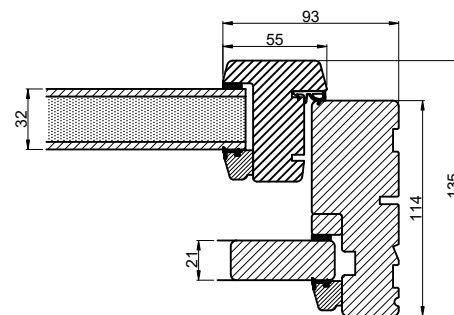

Lodret snit A

Vandret snit B

**Outline**  
vinduer til tiden

Outline Vinduer A/S  
Fabriksvej 4  
DK-9640 Farsø  
www.outline.dk

Tegn. nr.	620-05	Målestok
Int.		MINPAU
Rev. nr.		01
Rev. dato.		2022-04-06

Benævnelse:  
  
TRÆ 2-lags  
Skodde element.