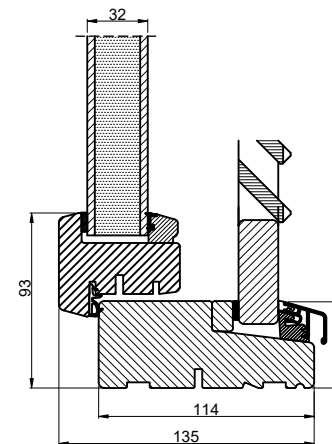

Lodret snit A

Vandret snit B

**Outline**  
vinduer til tiden

Outline Vinduer A/S  
Fabriksvej 4  
DK-9640 Farsø  
www.outline.dk

Tegn. nr.	620-05	Målestok
Int.		MINPAU
Rev. nr.		01
Rev. dato.		2022-04-06

Benævnelse:  
  
TRÆ 2-lags  
Skodde element.