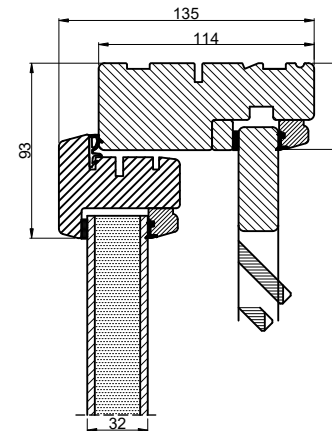

Lodret snit A

Vandret snit B

**Outline**  
vinduer til tiden

Outline Vinduer A/S  
Fabriksvej 4  
DK-9640 Farsø  
www.outline.dk

Tegn. nr.	620-05	Målestok
Int.		MINPAU
Rev. nr.		01
Rev. dato.		2022-04-06

Benævnelse:  
  
TRÆ 2-lags  
Skodde element.