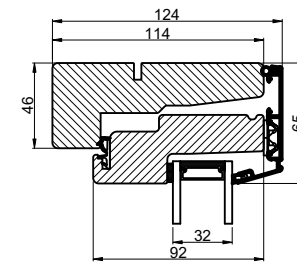

Lodret snit A

Vandret snit B

 Outline vinduer til tiden		Outline Vinduer A/S Fabrikvej 4 DK-9640 Farsø www.outline.dk
Tegn. nr.	400-14	Målestok 1:4
Int.		ARTGRU
Rev. nr.		02
Rev. dato.		2022-08-01
Benævnelse:		
Daylight 2-lags Sidestyret vinduer		