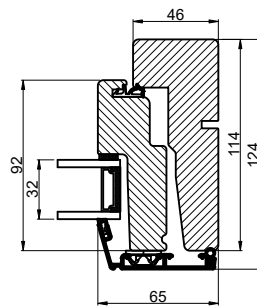

Lodret snit A

Vandret snit B

 Outline vinduer til tiden		Outline Vinduer A/S Fabrikvej 4 DK-9640 Farsø www.outline.dk
Tegn. nr.	400-14	Målestok 1:4
Int.		ARTGRU
Rev. nr.		02
Rev. dato.		2022-08-01
Benævnelse:		
Daylight 2-lags Sidestyret vinduer		