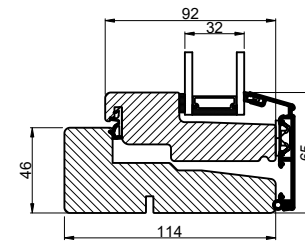

Lodret snit A

Vandret snit B

 Outline vinduer til tiden		Outline Vinduer A/S Fabrikvej 4 DK-9640 Farsø www.outline.dk
Tegn. nr.	400-14	Målestok 1:4
Int.		ARTGRU
Rev. nr.		02
Rev. dato.		2022-08-01
Benævnelse:		
Daylight 2-lags Sidestyret vinduer		