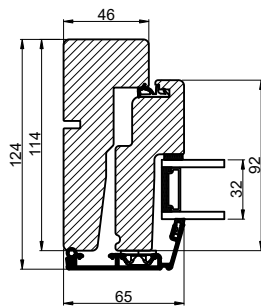

Lodret snit A

Vandret snit B

 Outline vinduer til tiden		Outline Vinduer A/S Fabrikvej 4 DK-9640 Farsø www.outline.dk
Tegn. nr.	400-14	Målestok 1:4
Int.		ARTGRU
Rev. nr.		02
Rev. dato.		2022-08-01
Benævnelse:		
Daylight 2-lags Sidestyret vinduer		