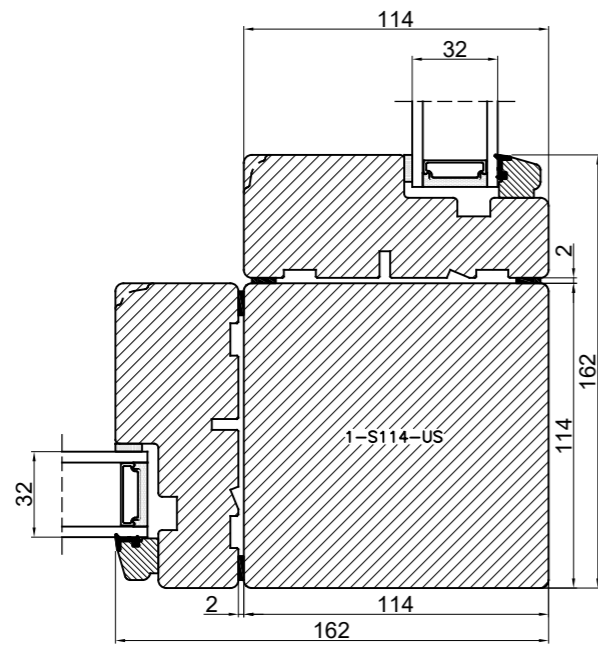

Udvendig hjørne 90°

Mellem elementer 180°

Udvendig hjørne 45°

Udvendig hjørne

Udvendig hjørne 45°

Outline
vinduer til tiden

Outline Vinduer A/S
Fabriksvej 4
DK-9640 Farsø
www.outline.dk

Tegn. nr.	692-01	Målestok
Int.		MARJUN.
Rev. nr.		02
Rev. dato .		24-09-20

Benævnelse:

TRÆ 2-lags
Stolper.