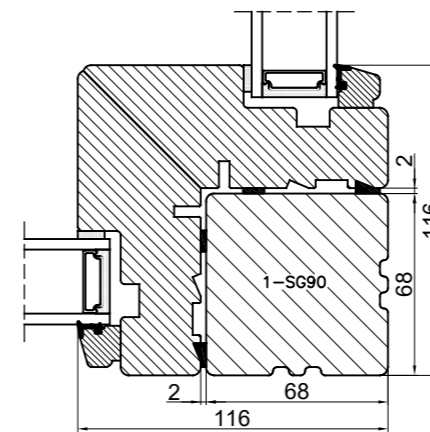

Udvendig hjørne 90°

Mellem elementer 180°

Udvendig hjørne 45°

Udvendig hjørne

Udvendig hjørne 45°

Outline
vinduer til tiden

Outline Vinduer A/S
Fabriksvej 4
DK-9640 Farsø
www.outline.dk

Tegn. nr.	692-01	Målestok
Int.		MARJUN.
Rev. nr.		02
Rev. dato .		24-09-20

Benævnelse:

TRÆ 2-lags
Stolper.