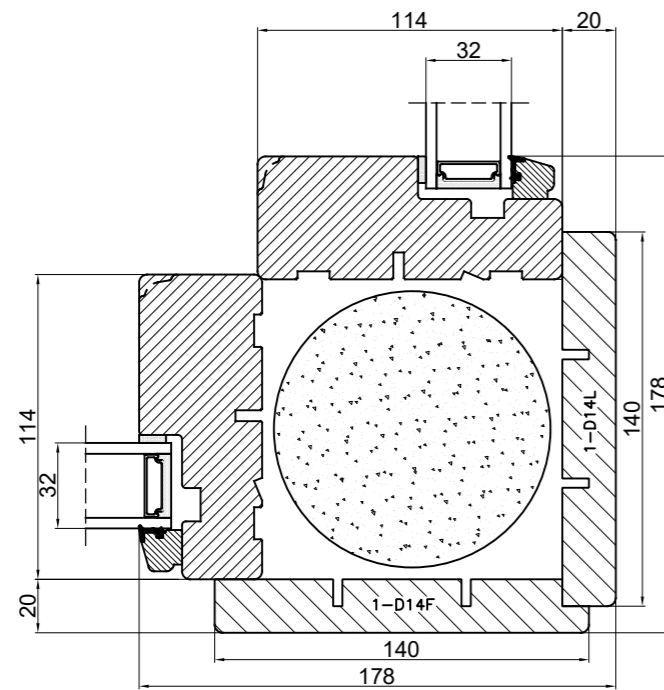

Udvendig hjørne 90°

Mellem elementer 180°

Udvendig hjørne 45°

Udvendig hjørne

Udvendig hjørne 45°

Outline
vinduer til tiden

Outline Vinduer A/S
Fabriksvej 4
DK-9640 Farsø
www.outline.dk

Tegn. nr.	692-01	Målestok
Int.		MARJUN.
Rev. nr.		02
Rev. dato .		24-09-20

Benævnelse:

TRÆ 2-lags
Stolper.