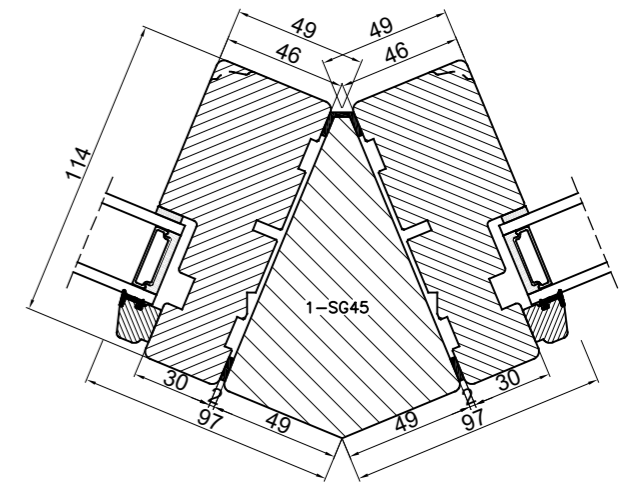

Udvendig hjørne 90°

Mellem elementer 180°

Udvendig hjørne 45°

Udvendig hjørne

Udvendig hjørne 45°

Outline
vinduer til tiden

Outline Vinduer A/S
Fabriksvej 4
DK-9640 Farsø
www.outline.dk

Tegn. nr.	692-01	Målestok
Int.		MARJUN.
Rev. nr.		02
Rev. dato .		24-09-20

Benævnelse:

TRÆ 2-lags
Stolper.