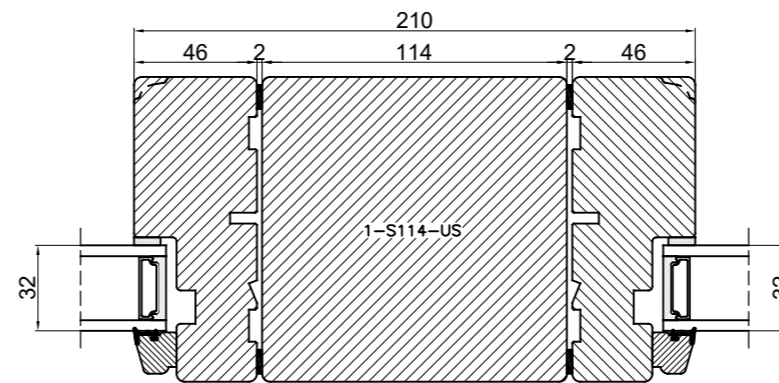

Udvendig hjørne 90°

Mellem elementer 180°

Udvendig hjørne 45°

Udvendig hjørne

Udvendig hjørne 45°

Outline
vinduer til tiden

Outline Vinduer A/S
Fabriksvej 4
DK-9640 Farsø
www.outline.dk

Tegn. nr.	692-01	Målestok
Int.		MARJUN.
Rev. nr.		02
Rev. dato .		24-09-20

Benævnelse:

TRÆ 2-lags
Stolper.