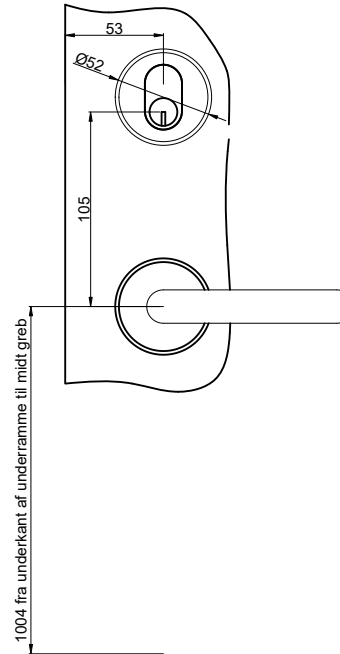

Oval cylinder med ekstra lås
Udadgående / indadgående døre.

Oval låsekasse
Udadgående / indadgående døre.

Oval cylinder udvendig/ vrider indvendig
(Outline standard)

Udadgående døre

Indadgående døre

		Outline Vinduer A/S Fabrikvej 4 DK-9640 Farsø www.outline.dk
Tegn. nr.	891-02	Målestok 1:4
Int.		ARTGRU
Rev. nr.		01
Rev. dato.		2024-04-15
Benævnelse:		
TRÆ/ALU 2-lags beslånings Oval cylinder.		