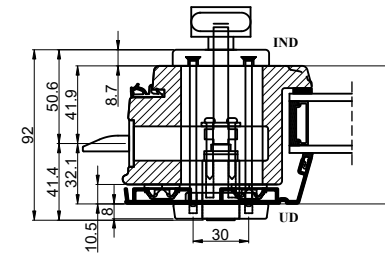

Oval cylinder med ekstra lås
Udadgående / indadgående døre.

Oval låsekasse
Udadgående / indadgående døre.

Oval cylinder udvendig/ vrider indvendig
(Outline standard)

Udadgående døre

Indadgående døre

		Outline Vinduer A/S Fabrikvej 4 DK-9640 Farsø www.outline.dk
Tegn. nr.	891-02	Målestok 1:4
Int.		ARTGRU
Rev. nr.		01
Rev. dato.		2024-04-15
Benævnelse:		
TRÆ/ALU 2-lags beslånings Oval cylinder.		