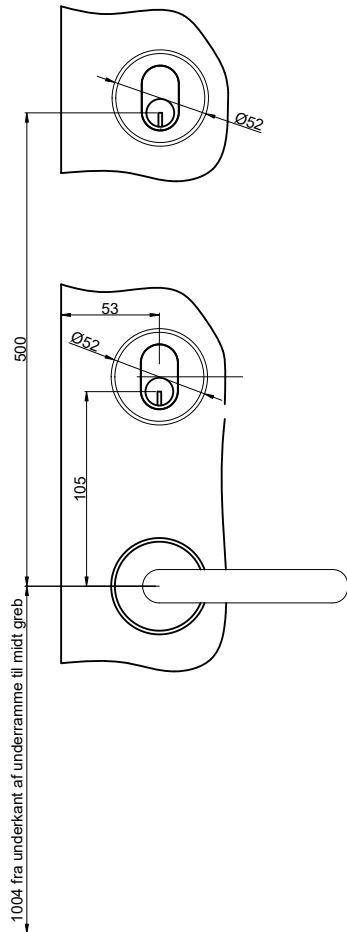

Oval cylinder med ekstra lås
Udadgående / indadgående døre.

Oval låsekasse
Udadgående / indadgående døre.

Oval cylinder udvendig/ vrider indvendig
(Outline standard)

Udadgående døre

Indadgående døre

		Outline Vinduer A/S Fabrikvej 4 DK-9640 Farsø www.outline.dk
Tegn. nr.	891-02	Målestok 1:4
Int.		ARTGRU
Rev. nr.		01
Rev. dato.		2024-04-15
Benævnelse:		
TRÆ/ALU 2-lags beslånings Oval cylinder.		