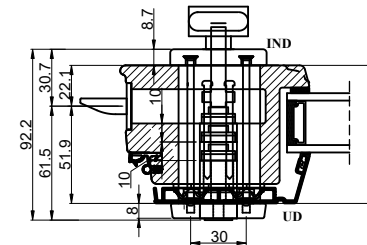

Oval cylinder med ekstra lås
Udadgående / indadgående døre.

Oval låsekasse
Udadgående / indadgående døre.

Oval cylinder udvendig/ vrider indvendig
(Outline standard)

Udadgående døre

Indadgående døre

		Outline Vinduer A/S Fabrikvej 4 DK-9640 Farsø www.outline.dk
Tegn. nr.	891-02	Målestok 1:4
Int.		ARTGRU
Rev. nr.		01
Rev. dato.		2024-04-15
Benævnelse:		
TRÆ/ALU 2-lags beslånings Oval cylinder.		