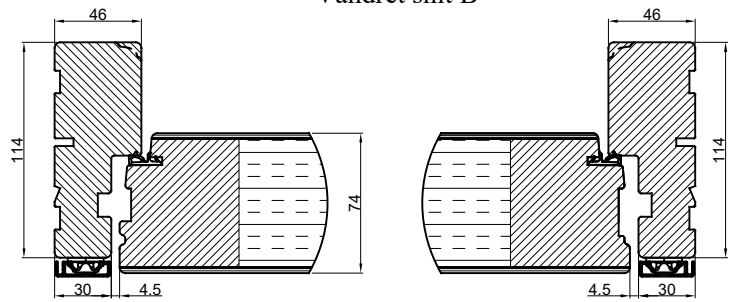

Lodret snit A

Vandret snit B

 <b>Outline</b> vinduer til tiden		Outline Vinduer A/S Fabriksvej 4 DK-9640 Farsø www.outline.dk
Tegn. nr.	840-04	Målestok
Int.		MARJUN.
Rev. nr.		01
Rev. dato		30-09-20
Benævnelse: TRÆ / ALU 2-lags Udadgående pladedør.		