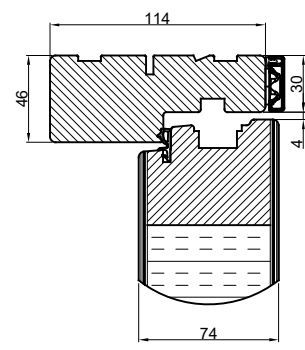

Lodret snit A

Vandret snit B

 <b>Outline</b> vinduer til tiden		Outline Vinduer A/S Fabriksvej 4 DK-9640 Farsø www.outline.dk
Tegn. nr.	840-04	Målestok
Int.		MARJUN.
Rev. nr.		01
Rev. dato		30-09-20
Benævnelse: TRÆ / ALU 2-lags Udadgående pladedør.		