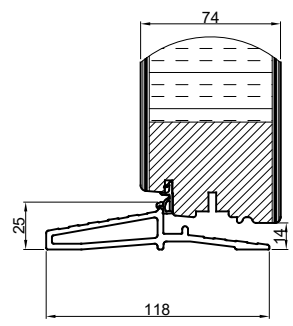

Lodret snit A

Vandret snit B

 <b>Outline</b> vinduer til tiden		Outline Vinduer A/S Fabriksvej 4 DK-9640 Farsø www.outline.dk
Tegn. nr.	840-04	Målestok
Int.		MARJUN.
Rev. nr.		01
Rev. dato		30-09-20
Benævnelse: TRÆ / ALU 2-lags Udadgående pladedør.		