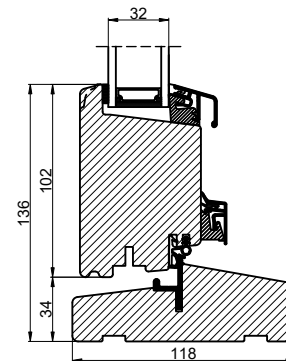

Lodret snit A

Lodret snit B

Vandret snit C

**Outline**  
vinduer til tiden

Outline Vinduer A/S  
Fabriksvej 4  
DK-9640 Farsø  
www.outline.dk

Tegn. nr.	640-10	Målestok
Int.		MINPAU
Rev. nr.		01
Rev. dato.		2022-05-26

Benævnelse:

TRÆ 2-lags  
Inddgående dør sammenstillet med sideparti.