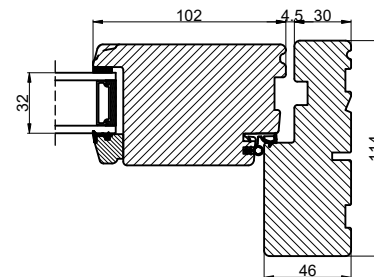

Lodret snit A

Lodret snit B

Vandret snit C

**Outline**  
vinduer til tiden

Outline Vinduer A/S  
Fabriksvej 4  
DK-9640 Farsø  
www.outline.dk

Tegn. nr.	640-10	Målestok
Int.		MINPAU
Rev. nr.		01
Rev. dato.		2022-05-26

Benævnelse:

TRÆ 2-lags  
Inddgående dør sammenstillet med sideparti.