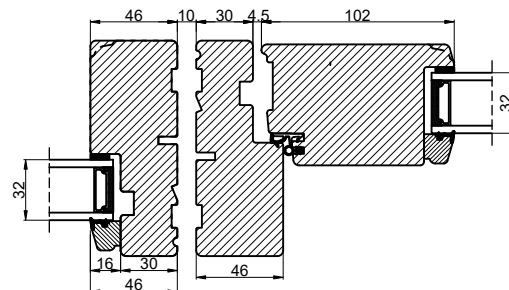

Lodret snit A

Lodret snit B

Vandret snit C

**Outline**  
vinduer til tiden

Outline Vinduer A/S  
Fabriksvej 4  
DK-9640 Farsø  
www.outline.dk

Tegn. nr.	640-10	Målestok
Int.		MINPAU
Rev. nr.		01
Rev. dato.		2022-05-26

Benævnelse:

TRÆ 2-lags  
Inddgående dør sammenstillet med sideparti.