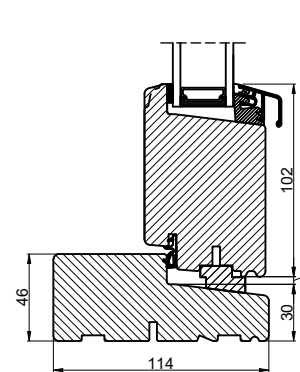

Lodret snit A

Lodret snit B

Vandret snit C

**Outline**  
vinduer til tiden

Outline Vinduer A/S  
Fabriksvej 4  
DK-9640 Farsø  
www.outline.dk

Tegn. nr.	640-10	Målestok
Int.		MINPAU
Rev. nr.		01
Rev. dato.		2022-05-26

Benævnelse:

TRÆ 2-lags  
Inddgående dør sammenstillet med sideparti.