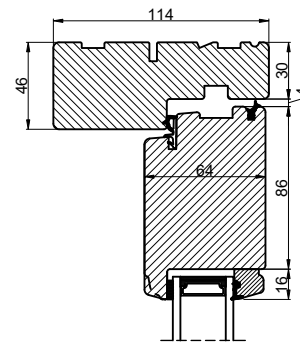

Lodret snit A

Lodret snit B

Vandret snit C

**Outline**  
vinduer til tiden

Outline Vinduer A/S  
Fabriksvej 4  
DK-9640 Farsø  
www.outline.dk

Tegn. nr.	640-10	Målestok
Int.		MINPAU
Rev. nr.		01
Rev. dato.		2022-05-26

Benævnelse:

TRÆ 2-lags  
Inddgående dør sammenstillet med sideparti.