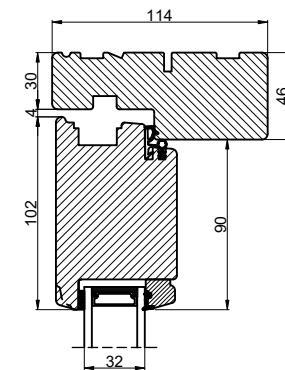

Lodret snit A

Lodret snit B

Vandret snit C

**Outline**  
vinduer til tiden

Outline Vinduer A/S  
Fabriksvej 4  
DK-9640 Farsø  
www.outline.dk

Tegn. nr.	640-10	Målestok
Int.		MINPAU
Rev. nr.		01
Rev. dato.		2022-05-26

Benævnelse:

TRÆ 2-lags  
Inddgående dør sammenstillet med sideparti.