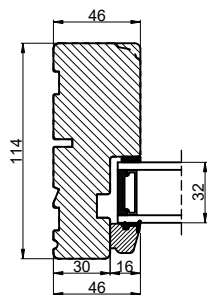

Lodret snit A

Lodret snit B

Vandret snit C

**Outline**  
vinduer til tiden

Outline Vinduer A/S  
Fabriksvej 4  
DK-9640 Farsø  
www.outline.dk

Tegn. nr.	640-10	Målestok
Int.		MINPAU
Rev. nr.		01
Rev. dato.		2022-05-26

Benævnelse:

TRÆ 2-lags  
Inddgående dør sammenstillet med sideparti.