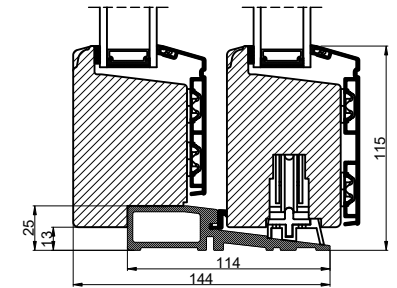

Vandret snit B

Lodret snit A

Outline
vinduer til tiden

Outline Vinduer A/S
Fabriksvej 4
DK-9640 Farsø
www.outline.dk

Tegn. nr.	850-01	Målestok
Int.		ARU.
Rev. nr.		02
Rev. dato		04-11-20

Benævnelse:
TRÆ / ALU 2-lags
Hæveskydedør.