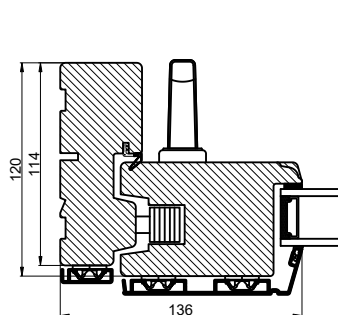

Vandret snit B

Lodret snit A

Outline
vinduer til tiden

Outline Vinduer A/S
Fabriksvej 4
DK-9640 Farsø
www.outline.dk

Tegn. nr.	850-01	Målestok
Int.		ARU.
Rev. nr.		02
Rev. dato		04-11-20

Benævnelse:
TRÆ / ALU 2-lags
Hæveskydedør.