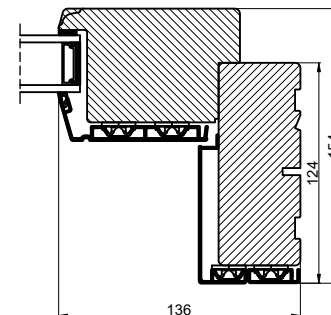

Vandret snit B

Lodret snit A

Outline
vinduer til tiden

Outline Vinduer A/S
Fabriksvej 4
DK-9640 Farsø
www.outline.dk

Tegn. nr.	850-01	Målestok
Int.		ARU.
Rev. nr.		02
Rev. dato		04-11-20

Benævnelse:
TRÆ / ALU 2-lags
Hæveskydedør.