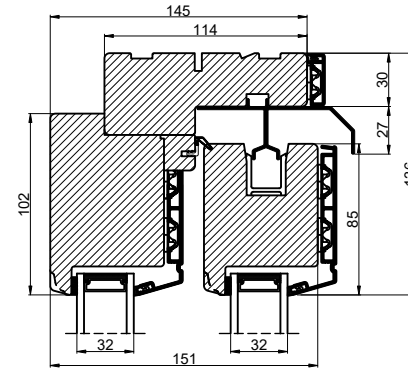

Vandret snit B

Lodret snit A

Outline
vinduer til tiden

Outline Vinduer A/S
Fabriksvej 4
DK-9640 Farsø
www.outline.dk

Tegn. nr.	850-01	Målestok
Int.		ARU.
Rev. nr.		02
Rev. dato		04-11-20

Benævnelse:
TRÆ / ALU 2-lags
Hæveskydedør.