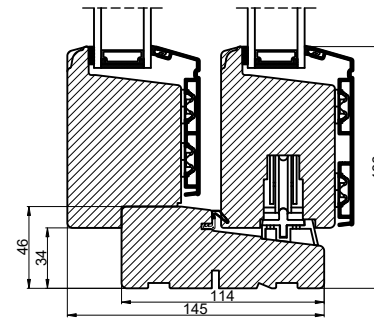

Vandret snit B

Lodret snit A

Outline
vinduer til tiden

Outline Vinduer A/S
Fabriksvej 4
DK-9640 Farsø
www.outline.dk

Tegn. nr.	850-01	Målestok
Int.		ARU.
Rev. nr.		02
Rev. dato		04-11-20

Benævnelse:
TRÆ / ALU 2-lags
Hæveskydedør.