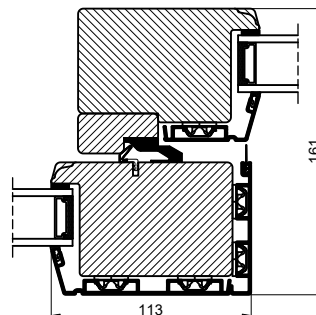

Vandret snit B

Lodret snit A

Outline
vinduer til tiden

Outline Vinduer A/S
Fabriksvej 4
DK-9640 Farsø
www.outline.dk

Tegn. nr.	850-01	Målestok
Int.		ARU.
Rev. nr.		02
Rev. dato		04-11-20

Benævnelse:
TRÆ / ALU 2-lags
Hæveskydedør.