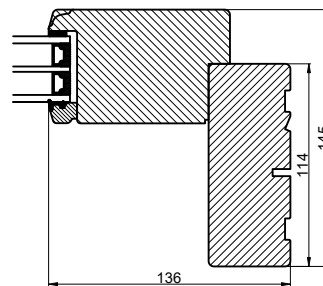

Lodret snit A

B

A

Vandret snit B

Outline
vinduer til tiden

Outline Vinduer A/S
Fabriksvej 4
DK-9640 Farsø
www.outline.dk

Tegn. nr.	550-01	Målestok
Int.		ARU.
Rev. nr.		02
Rev. dato .		04-11-20

Benævnelse:
TRÆ 3-lags
Hæveskydedør.