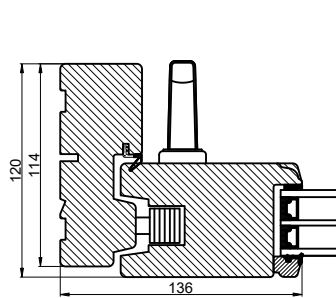

Lodret snit A

B

A

Vandret snit B

Outline
vinduer til tiden

Outline Vinduer A/S
Fabriksvej 4
DK-9640 Farsø
www.outline.dk

Tegn. nr.	550-01	Målestok
Int.		ARU.
Rev. nr.		02
Rev. dato .		04-11-20

Benævnelse:
TRÆ 3-lags
Hæveskydedør.