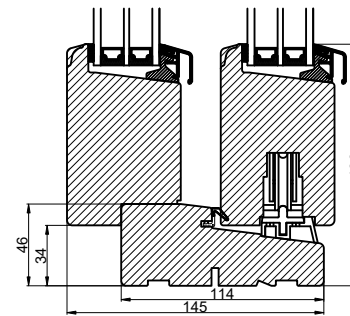

Lodret snit A

B

A

Vandret snit B

Outline
vinduer til tiden

Outline Vinduer A/S
Fabriksvej 4
DK-9640 Farsø
www.outline.dk

Tegn. nr.	550-01	Målestok
Int.		ARU.
Rev. nr.		02
Rev. dato .		04-11-20

Benævnelse:
TRÆ 3-lags
Hæveskydedør.