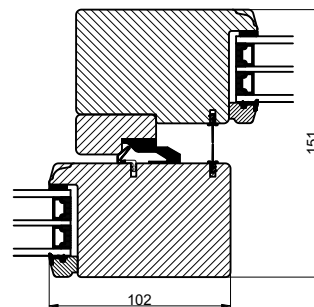

Lodret snit A

B

A

Vandret snit B

Outline
vinduer til tiden

Outline Vinduer A/S
Fabriksvej 4
DK-9640 Farsø
www.outline.dk

Tegn. nr.	550-01	Målestok
Int.		ARU.
Rev. nr.		02
Rev. dato .		04-11-20

Benævnelse:
TRÆ 3-lags
Hæveskydedør.