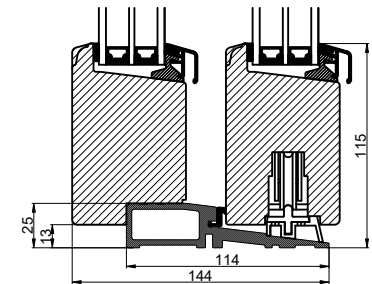

Lodret snit A

B

A

Vandret snit B

Outline
vinduer til tiden

Outline Vinduer A/S
Fabriksvej 4
DK-9640 Farsø
www.outline.dk

Tegn. nr.	550-01	Målestok
Int.		ARU.
Rev. nr.		02
Rev. dato .		04-11-20

Benævnelse:
TRÆ 3-lags
Hæveskydedør.