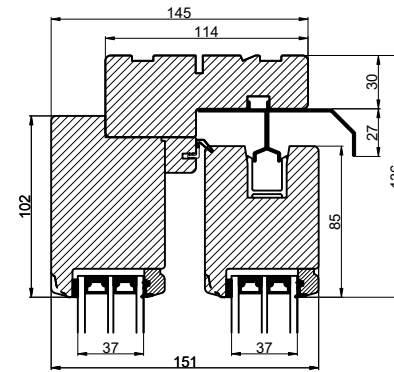

Lodret snit A

B

A

Vandret snit B

Outline
vinduer til tiden

Outline Vinduer A/S
Fabriksvej 4
DK-9640 Farsø
www.outline.dk

Tegn. nr.	550-01	Målestok
Int.		ARU.
Rev. nr.		02
Rev. dato .		04-11-20

Benævnelse:
TRÆ 3-lags
Hæveskydedør.