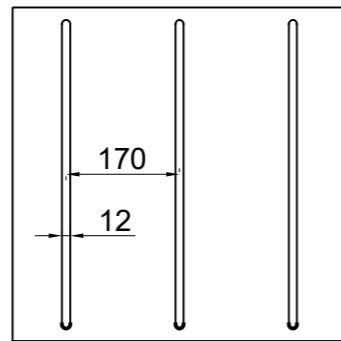

# Fyldings oversigt (tykkelse 32 mm)

Glat fyldning

Fyldning med lodret V-spor  
(100 mm C-C)

Friset fyldning

Pyramide fyldning

Fyldning med sildeben dørsnor 4"  
(112 mm C-C)

Fyldning med dørsnor 4"  
(112 mm C-C)

Fyldning med dørsnor 7"  
(170 mm C-C)

Fyldning med 45° V-spor ned  
(100 mm C-C)

Fyldning med 45° V-spor op  
(100 mm C-C)

Fyldning med vandret V-spor  
(100 mm C-C)

Alu-spor

Spor type 40

Friset fyldning

		Outline Vinduer A/S Fabriksvej 4 DK-9640 Farsø www.outline.dk
Tegn. nr.	894-01	Målestok
Int.		MARJUN.
Rev. nr.		01
Rev. dato .		02-10-20
Benævnelse:		
TRÆ / ALU 2-lags Fyldinger.		