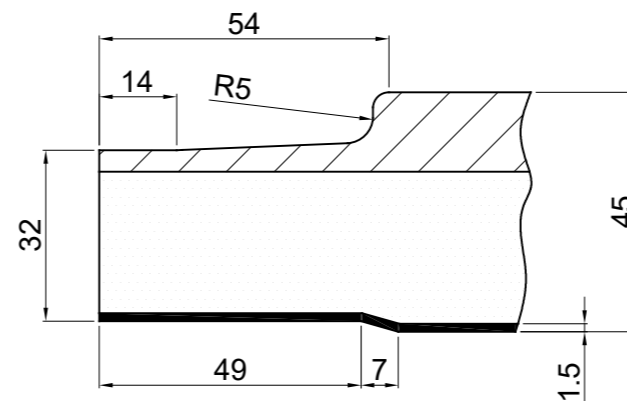

# Fyldings oversigt (tykkelse 32 mm)

Glat fyldning

Fyldning med lodret V-spor  
(100 mm C-C)

Friset fyldning

Pyramide fyldning

Fyldning med sildeben dørsnor 4"  
(112 mm C-C)

Fyldning med dørsnor 4"  
(112 mm C-C)

Fyldning med dørsnor 7"  
(170 mm C-C)

Fyldning med 45° V-spor ned  
(100 mm C-C)

Fyldning med 45° V-spor op  
(100 mm C-C)

Fyldning med vandret V-spor  
(100 mm C-C)

Alu-spor

Spor type 40

Friset fyldning

		Outline Vinduer A/S Fabriksvej 4 DK-9640 Farsø www.outline.dk
Tegn. nr.	894-01	Målestok
Int.		MARJUN.
Rev. nr.		01
Rev. dato .		02-10-20
Benævnelse:		
TRÆ / ALU 2-lags Fyldinger.		