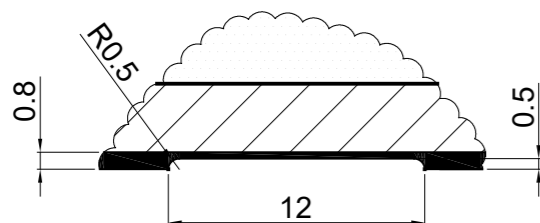

Fyldning med dørsnor 7"  
(170 mm C-C)

Fyldning med 45° V-spor ned  
(100 mm C-C)

Fyldning med 45° V-spor op  
(100 mm C-C)

Fyldning med vandret V-spor  
(100 mm C-C)

Alu-spor

Spor type 40

Friset fyldning

		Outline Vinduer A/S Fabriksvej 4 DK-9640 Farsø www.outline.dk
Tegn. nr.	894-01	Målestok
Int.		MARJUN.
Rev. nr.		01
Rev. dato .		02-10-20
Benævnelse:		
TRÆ / ALU 2-lags Fyldinger.		