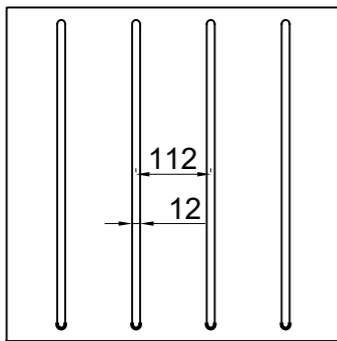

# Fyldings oversigt (tykkelse 32 mm)

Glat fyldning

Fyldning med lodret V-spor  
(100 mm C-C)

Friset fyldning

Pyramide fyldning

Fyldning med sildeben dørsnor 4"  
(112 mm C-C)

Fyldning med dørsnor 4"  
(112 mm C-C)

Fyldning med dørsnor 7"  
(170 mm C-C)

Fyldning med 45° V-spor ned  
(100 mm C-C)

Fyldning med 45° V-spor op  
(100 mm C-C)

Fyldning med vandret V-spor  
(100 mm C-C)

Alu-spor

Spor type 40

Friset fyldning

		Outline Vinduer A/S Fabriksvej 4 DK-9640 Farsø www.outline.dk
Tegn. nr.	894-01	Målestok
Int.		MARJUN.
Rev. nr.		01
Rev. dato .		02-10-20
Benævnelse:		
TRÆ / ALU 2-lags Fyldinger.		