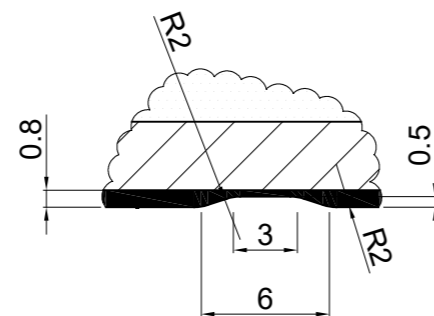

# Fyldings oversigt (tykkelse 32 mm)

Glat fyldning

Fyldning med lodret V-spor  
(100 mm C-C)

Friset fyldning

Pyramide fyldning

Fyldning med sildeben dørsnor 4"  
(112 mm C-C)

Fyldning med dørsnor 4"  
(112 mm C-C)

Fyldning med dørsnor 7"  
(170 mm C-C)

Fyldning med 45° V-spor ned  
(100 mm C-C)

Fyldning med 45° V-spor op  
(100 mm C-C)

Fyldning med vandret V-spor  
(100 mm C-C)

Alu-spor

Spor type 40

Friset fyldning

		Outline Vinduer A/S Fabriksvej 4 DK-9640 Farsø www.outline.dk
Tegn. nr.	894-01	Målestok
Int.		MARJUN.
Rev. nr.		01
Rev. dato .		02-10-20
Benævnelse:		
TRÆ / ALU 2-lags Fyldinger.		