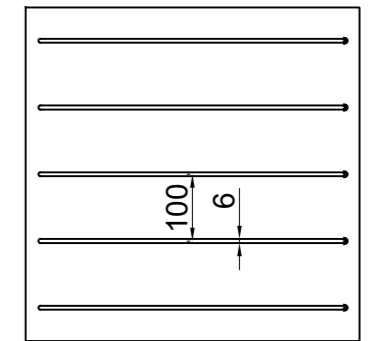

# Fyldings oversigt (tykkelse 32 mm)

Glat fyldning

Fyldning med lodret V-spor  
(100 mm C-C)

Friset fyldning

Pyramide fyldning

Fyldning med sildeben dørsnor 4"  
(112 mm C-C)

Fyldning med dørsnor 4"  
(112 mm C-C)

Fyldning med dørsnor 7"  
(170 mm C-C)

Fyldning med 45° V-spor ned  
(100 mm C-C)

Fyldning med 45° V-spor op  
(100 mm C-C)

Fyldning med vandret V-spor  
(100 mm C-C)

Alu-spor

Spor type 40

Friset fyldning

		Outline Vinduer A/S Fabriksvej 4 DK-9640 Farsø www.outline.dk
Tegn. nr.	894-01	Målestok
Int.		MARJUN.
Rev. nr.		01
Rev. dato .		02-10-20
Benævnelse:		
TRÆ / ALU 2-lags Fyldinger.		