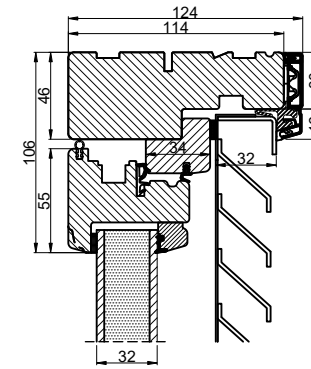

Lodret snit A

Vandret snit B

		Outline Vinduer A/S Fabriksvej 4 DK-9640 Farsø www.outline.dk
Tegn. nr.	820-16	Målestok
Int.		ARTGRU
Rev. nr.		01
Rev. dato.		2022-10-16
Benævnelse:		
TRÆ-ALU 2-lags Skodde element.		