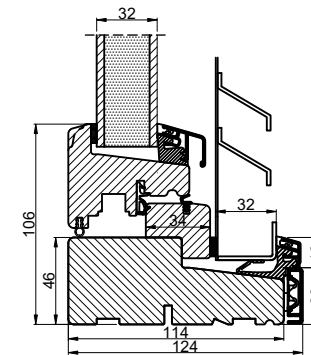

Lodret snit A

Vandret snit B

		Outline Vinduer A/S Fabriksvej 4 DK-9640 Farsø www.outline.dk
Tegn. nr.	820-16	Målestok
Int.		ARTGRU
Rev. nr.		01
Rev. dato.		2022-10-16
Benævnelse:		
TRÆ-ALU 2-lags Skodde element.		