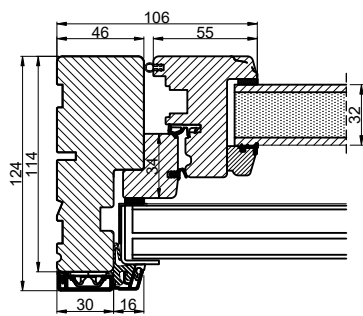

Lodret snit A

Vandret snit B

		Outline Vinduer A/S Fabriksvej 4 DK-9640 Farsø www.outline.dk
Tegn. nr.	820-16	Målestok
Int.		ARTGRU
Rev. nr.		01
Rev. dato.		2022-10-16
Benævnelse:		
TRÆ-ALU 2-lags Skodde element.		