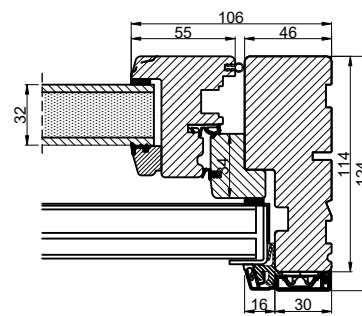

Lodret snit A

Vandret snit B

		Outline Vinduer A/S Fabriksvej 4 DK-9640 Farsø www.outline.dk
Tegn. nr.	820-16	Målestok
Int.		ARTGRU
Rev. nr.		01
Rev. dato.		2022-10-16
Benævnelse:		
TRÆ-ALU 2-lags Skodde element.		