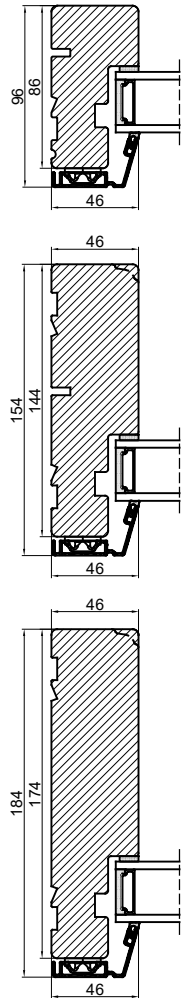

Fast karm

Vindue

Udadgående dør

 Outline vinduer til tiden		Outline Vinduer A/S Fabriksvej 4 DK-9640 Farsø www.outline.dk
Tegn. nr.	893-01	Målestok 1:4
Int.		MINPAU
Rev. nr.		01
Rev. dato.		2022-05-23
Benævnelse: TRÆ / ALU 2-lags Karm dimensioner.		