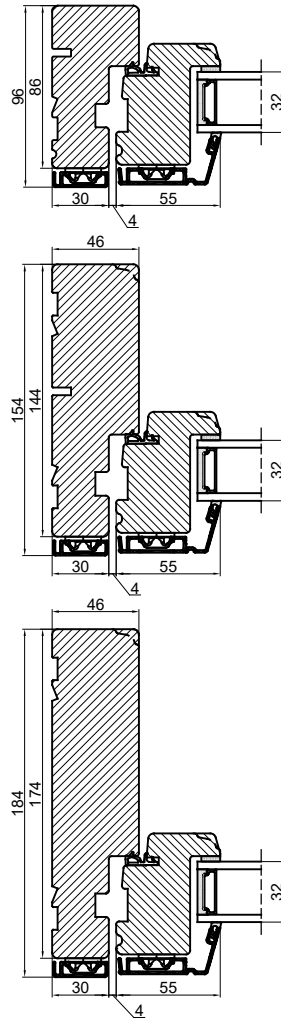

Fast karm

Vindue

Udadgående dør

 Outline vinduer til tiden		Outline Vinduer A/S Fabriksvej 4 DK-9640 Farsø www.outline.dk
Tegn. nr.	893-01	Målestok 1:4
Int.		MINPAU
Rev. nr.		01
Rev. dato.		2022-05-23
Benævnelse: TRÆ / ALU 2-lags Karm dimensioner.		