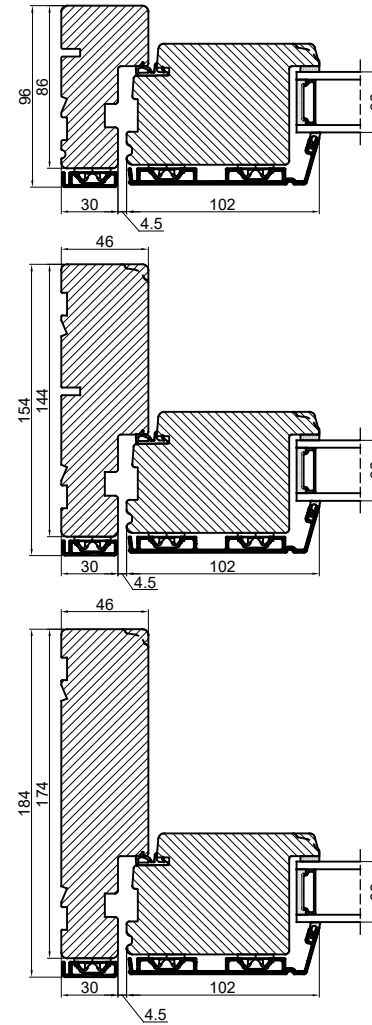

Fast karm

Vindue

Udadgående dør

 Outline vinduer til tiden		Outline Vinduer A/S Fabriksvej 4 DK-9640 Farsø www.outline.dk
Tegn. nr.	893-01	Målestok 1:4
Int.		MINPAU
Rev. nr.		01
Rev. dato.		2022-05-23
Benævnelse: TRÆ / ALU 2-lags Karm dimensioner.		