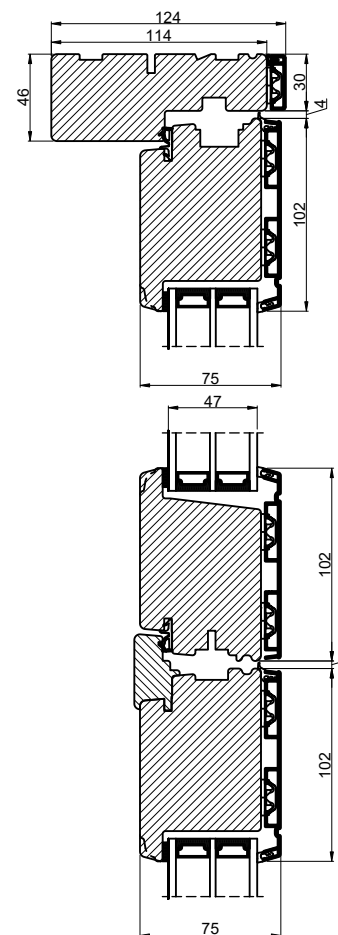

Lodret snit A

Vandret snit B

		Outline Vinduer A/S Fabriksvej 4 DK-9640 Farsø www.outline.dk
Tegn. nr.	940-03	Målestok 1:4
Int.	MINPAU	
Rev. nr.	01	
Rev. dato.	2022-07-22	
Benævnelse:		
TRÆ / ALU 3-lags Udadgående halvdør.		