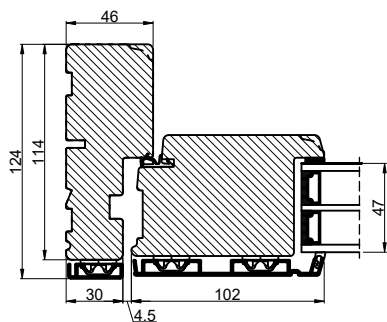

Lodret snit A

Vandret snit B

		Outline Vinduer A/S Fabriksvej 4 DK-9640 Farsø www.outline.dk
Tegn. nr.	940-03	Målestok 1:4
Int.	MINPAU	
Rev. nr.	01	
Rev. dato.	2022-07-22	
Benævnelse:		
TRÆ / ALU 3-lags Udadgående halvdør.		