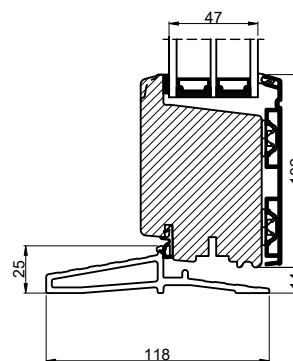

Lodret snit A

Vandret snit B

		Outline Vinduer A/S Fabriksvej 4 DK-9640 Farsø www.outline.dk
Tegn. nr.	940-03	Målestok 1:4
Int.	MINPAU	
Rev. nr.	01	
Rev. dato.	2022-07-22	
Benævnelse:		
TRÆ / ALU 3-lags Udadgående halvdør.		