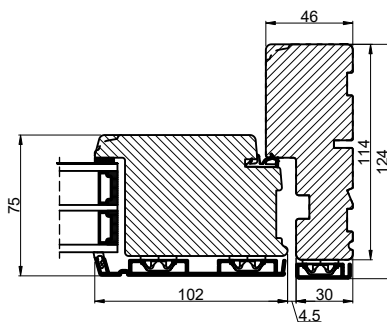

Lodret snit A

Vandret snit B

		Outline Vinduer A/S Fabriksvej 4 DK-9640 Farsø www.outline.dk
Tegn. nr.	940-03	Målestok 1:4
Int.	MINPAU	
Rev. nr.	01	
Rev. dato.	2022-07-22	
Benævnelse:		
TRÆ / ALU 3-lags Udadgående halvdør.		