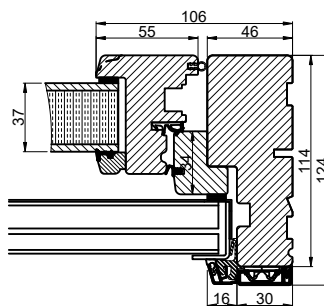

Lodret snit A

Vandret snit B

 Outline vinduer til tiden		Outline Vinduer A/S Fabrikvej 4 DK-9640 Farsø www.outline.dk
Tegn. nr.	920-13	Målestok
Int.		ARTGRU
Rev. nr.		01
Rev. dato.		2022-10-16
Benævnelse:		
TRÆ-ALU 3-lags Skodde element.		