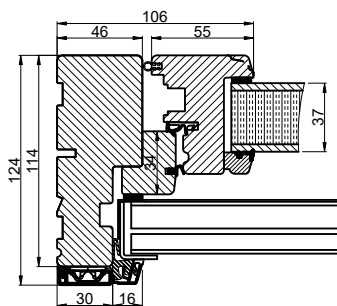

Lodret snit A

Vandret snit B

 Outline vinduer til tiden		Outline Vinduer A/S Fabrikvej 4 DK-9640 Farsø www.outline.dk
Tegn. nr.	920-13	Målestok
Int.		ARTGRU
Rev. nr.		01
Rev. dato.		2022-10-16
Benævnelse:		
TRÆ-ALU 3-lags Skodde element.		