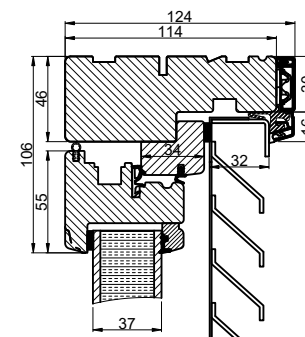

Lodret snit A

Vandret snit B

 Outline vinduer til tiden		Outline Vinduer A/S Fabrikvej 4 DK-9640 Farsø www.outline.dk
Tegn. nr.	920-13	Målestok
Int.		ARTGRU
Rev. nr.		01
Rev. dato.		2022-10-16
Benævnelse:		
TRÆ-ALU 3-lags Skodde element.		