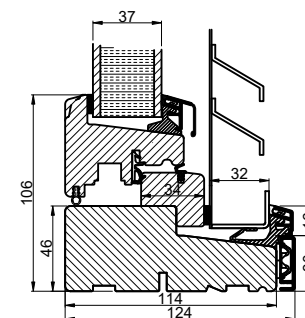

Lodret snit A

Vandret snit B

 Outline vinduer til tiden		Outline Vinduer A/S Fabrikvej 4 DK-9640 Farsø www.outline.dk
Tegn. nr.	920-13	Målestok
Int.		ARTGRU
Rev. nr.		01
Rev. dato.		2022-10-16
Benævnelse:		
TRÆ-ALU 3-lags Skodde element.		