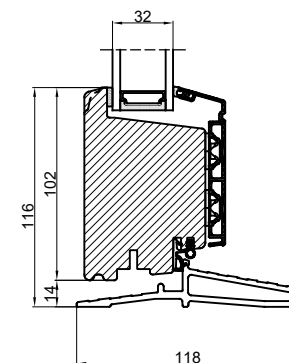

Lodret snit A

Vandret snit B

 <b>Outline</b> vinduer til tiden		Outline Vinduer A/S Fabriksvej 4 DK-9640 Farsø www.outline.dk
Tegn. nr.	840-05	Målestok
Int.		MARJUN.
Rev. nr.		01
Rev. dato .		30-09-20
Benævnelse: TRÆ / ALU 2-lags Indadgående dør.		