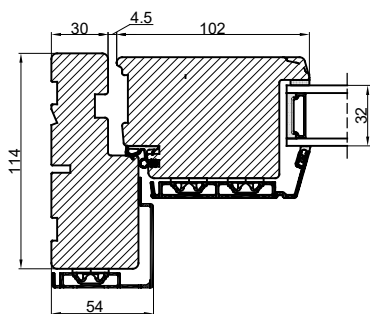

Lodret snit A

Vandret snit B

 <b>Outline</b> vinduer til tiden		Outline Vinduer A/S Fabriksvej 4 DK-9640 Farsø www.outline.dk
Tegn. nr.	840-05	Målestok
Int.		MARJUN.
Rev. nr.		01
Rev. dato .		30-09-20
Benævnelse: TRÆ / ALU 2-lags Indadgående dør.		