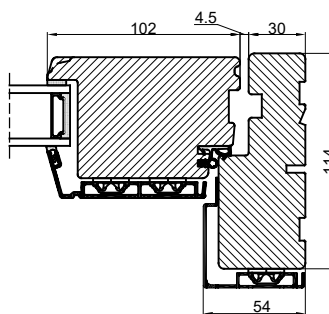

Lodret snit A

Vandret snit B

 <b>Outline</b> vinduer til tiden		Outline Vinduer A/S Fabriksvej 4 DK-9640 Farsø www.outline.dk
Tegn. nr.	840-05	Målestok
Int.		MARJUN.
Rev. nr.		01
Rev. dato .		30-09-20
Benævnelse: TRÆ / ALU 2-lags Indadgående dør.		