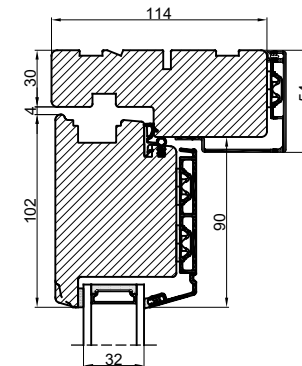

Lodret snit A

Vandret snit B

 <b>Outline</b> vinduer til tiden		Outline Vinduer A/S Fabriksvej 4 DK-9640 Farsø www.outline.dk
Tegn. nr.	840-05	Målestok
Int.		MARJUN.
Rev. nr.		01
Rev. dato .		30-09-20
Benævnelse: TRÆ / ALU 2-lags Indadgående dør.		